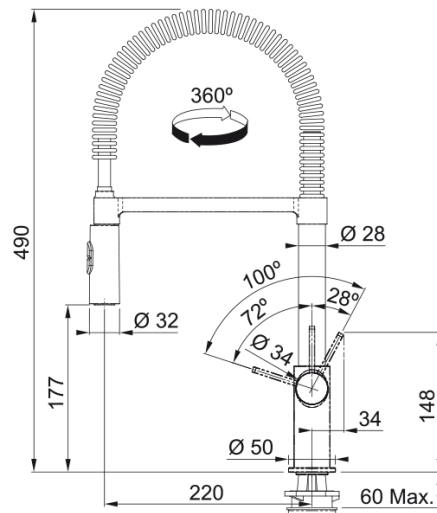

Fox Pro Semi Pro, гнучкий вилив з душем | 115.0486.993

Technical Data

Інформація про продукт

Тип виливу	Напівпрофесійна конструкція
Колір	Хром
Тип матеріалу	Латунь
Матеріал витяжного шлангу	Метал
Матеріал витяжного виливу	Пластик

Розміри

Діаметр отвору для змішувача	35 мм
Розмір картриджа	28 мм

Монтаж

Тип фіксації	Шпилька з різьбою
Підключення шланга подачі води	3/8"
Довжина шлангів підключення	450 мм

Специфікації продукту

Робочий тиск води	Високий тиск
Версія	Витяжний вилив з душем
Керування змішувачем	Важіль збоку
Кут повороту виливу	360°