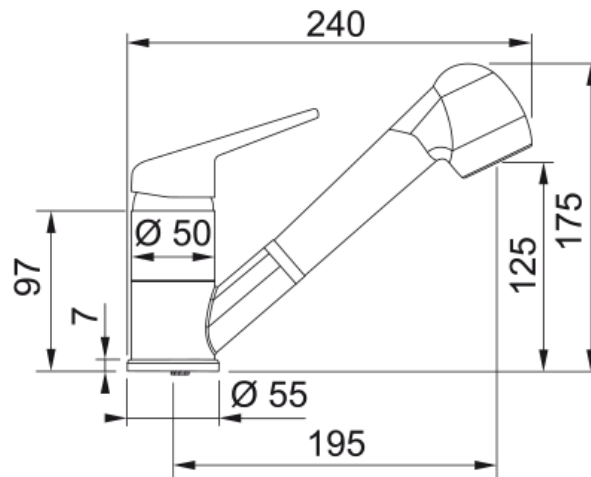

# Novara Plus, поворотний витяжний з душем | 115.0470.670

### Розміри

Діаметр отвору для змішувача	35 мм
Розмір картриджа	40 мм

### Монтаж

Тип фіксації	Шпилька з різьбою
Підключення шланга подачі води	3/8"
Довжина шлангів підключення	450 мм

### Специфікації продукту

Робочий тиск води	Високий тиск
Версія	Витяжний вилив з душем
Керування змішувачем	Важіль згори
Кут повороту виливу	120°