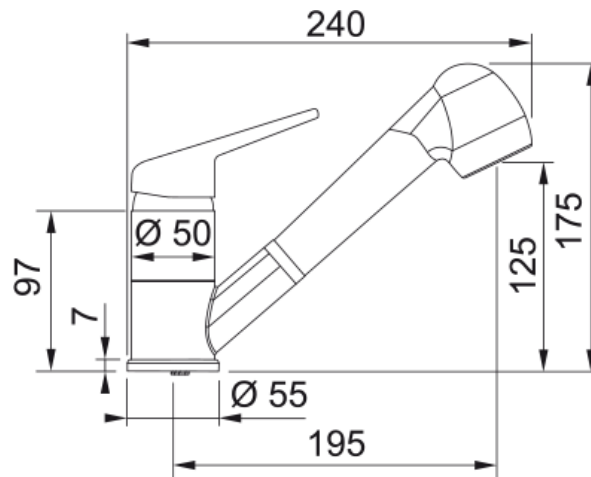

# Novara Plus, поворотний витяжний з душем | 115.0470.669

### Розміри

Діаметр отвору для змішувача	35 мм
Розмір картриджа	40 мм

### Монтаж

Тип фіксації	Шпилька з різьбою
Підключення шланга подачі води	3/8"
Довжина шлангів підключення	450 мм

### Специфікації продукту

Робочий тиск води	Високий тиск
Версія	Витяжний вилів з душем
Керування змішувачем	Важіль згори
Кут повороту виліву	120°