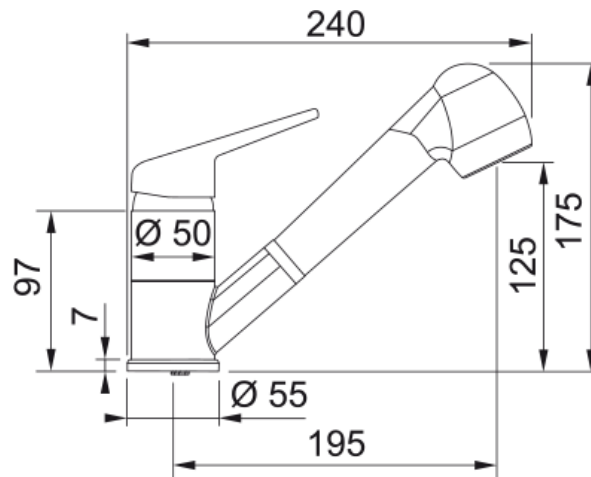

# Novara Plus, поворотний витяжний з душем | 115.0470.663

### Розміри

Діаметр отвору для змішувача	35 мм
Розмір картриджа	40 мм

### Монтаж

Тип фіксації	Шпилька з різьбою
Підключення шланга подачі води	3/8"
Довжина шлангів підключення	450 мм

### Специфікації продукту

Робочий тиск води	Високий тиск
Версія	Витяжний вилив з душем
Керування змішувачем	Важіль згори
Кут повороту виливу	120°