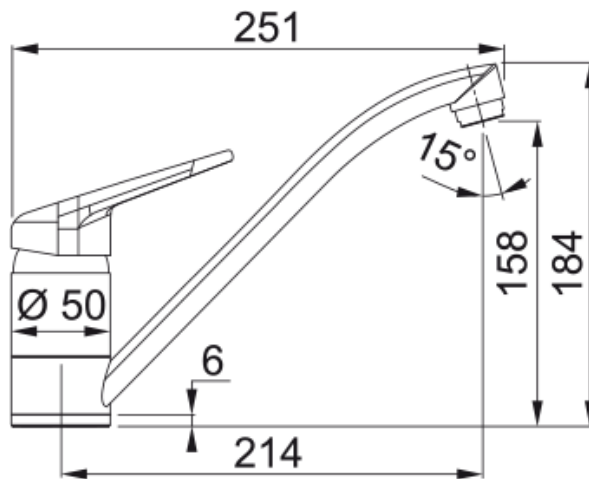

Novara Plus, поворотний невитяжний | 115.0470.661

Technical Data

Інформація про продукт

Тип вилу	Низький вилу
Колір	Онікс
Тип матеріалу	Латунь

Розміри

Діаметр отвору для змішувача	35 мм
Розмір картриджа	40 мм

Монтаж

Тип фіксації	Шпилька з різьбою
Підключення шланга подачі води	3/8"
Довжина шлангів підключення	450 мм

Специфікації продукту

Робочий тиск води	Високий тиск
Версія	Поворотний невитяжний
Керування змішувачем	Важіль згори
Кут повороту вилу	360°