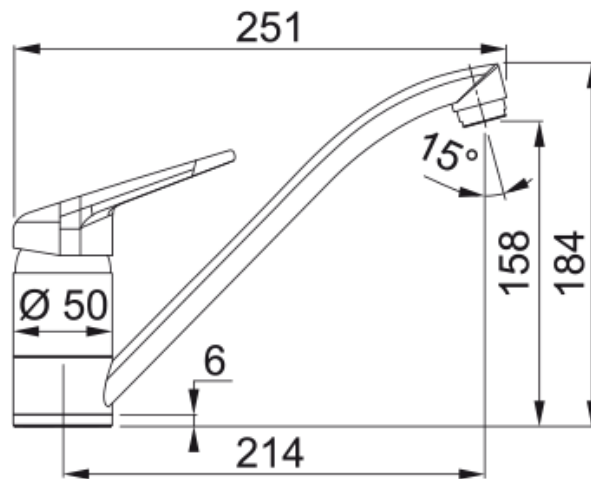

Novara Plus, поворотний невитяжний | 115.0470.659

Technical Data

Інформація про продукт

Тип виліву	Низький вилів
Колір	Сірий камінь
Тип матеріалу	Латунь

Розміри

Діаметр отвору для змішувача	35 мм
Розмір картриджа	40 мм

Монтаж

Тип фіксації	Шпилька з різьбою
Підключення шланга подачі води	3/8"
Довжина шлангів підключення	450 мм

Специфікації продукту

Робочий тиск води	Високий тиск
Версія	Поворотний невитяжний
Керування змішувачем	Важіль згори
Кут повороту виліву	360°