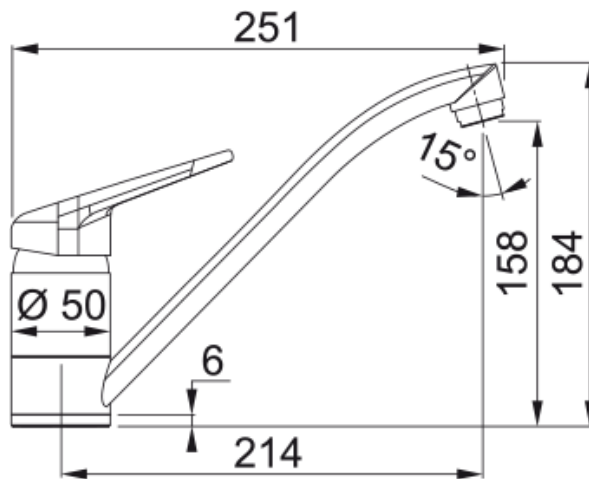

# Novara Plus, поворотний невитяжний | 115.0470.658

### Розміри

Діаметр отвору для змішувача	35 мм
Розмір картриджа	40 мм

### Монтаж

Тип фіксації	Шпилька з різьбою
Підключення шланга подачі води	3/8"
Довжина шлангів підключення	450 мм

### Специфікації продукту

Робочий тиск води	Високий тиск
Версія	Поворотний невитяжний
Керування змішувачем	Важіль згори
Кут повороту вилу	360°