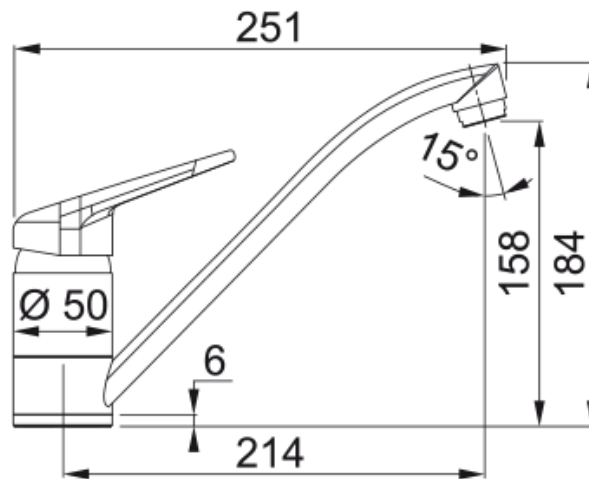

Novara Plus, поворотний невитяжний | 115.0470.655

Technical Data

Інформація про продукт

Тип вилу	Низький вилу
Колір	Мигдаль
Тип матеріалу	Латунь

Розміри

Діаметр отвору для змішувача	35 мм
Розмір картриджа	40 мм

Монтаж

Тип фіксації	Шпилька з різьбою
Підключення шланга подачі води	3/8"
Довжина шлангів підключення	450 мм

Специфікації продукту

Робочий тиск води	Високий тиск
Версія	Поворотний невитяжний
Керування змішувачем	Важіль згори
Кут повороту вилу	360°