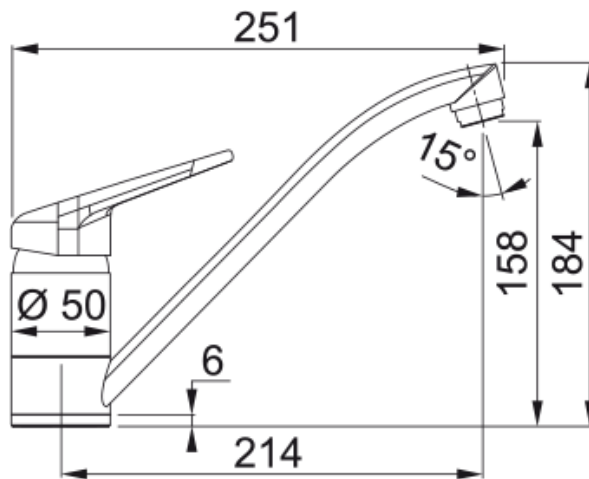

Novara Plus, поворотний невитяжний | 115.0470.654

Technical Data

Інформація про продукт

Тип виліву	Низький вилів
Колір	Бежевий
Тип матеріалу	Латунь

Розміри

Діаметр отвору для змішувача	35 мм
Розмір картриджа	40 мм

Монтаж

Тип фіксації	Шпилька з різьбою
Підключення шланга подачі води	3/8"
Довжина шлангів підключення	450 мм

Специфікації продукту

Робочий тиск води	Високий тиск
Версія	Поворотний невитяжний
Керування змішувачем	Важіль згори
Кут повороту виліву	360°