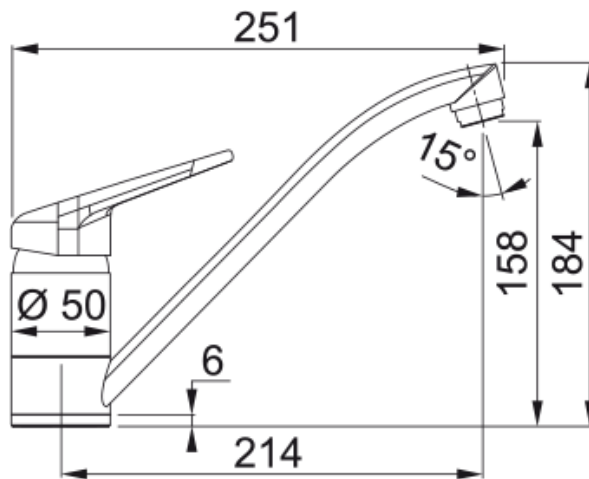

Novara Plus, поворотний невитяжний | 115.0470.653

Technical Data

Інформація про продукт

Тип вилу	Низький вилу
Колір	Сахара
Тип матеріалу	Латунь

Розміри

Діаметр отвору для змішувача	35 мм
Розмір картриджа	40 мм

Монтаж

Тип фіксації	Шпилька з різьбою
Підключення шланга подачі води	3/8"
Довжина шлангів підключення	450 мм

Специфікації продукту

Робочий тиск води	Високий тиск
Версія	Поворотний невитяжний
Керування змішувачем	Важіль згори
Кут повороту вилу	360°