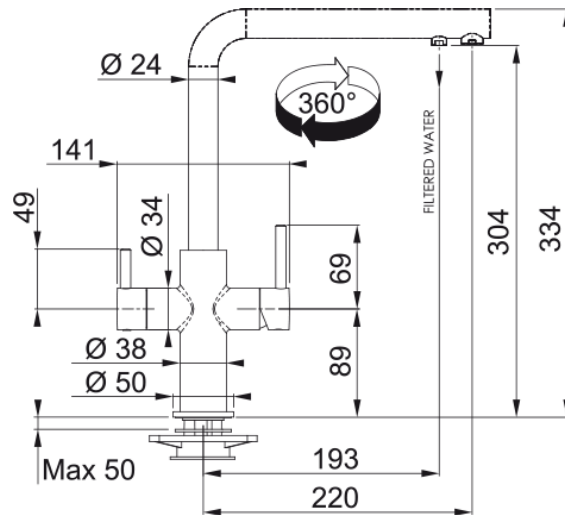

Neptune Clear Water, хром, невитяжний | 115.0370.689

Technical Data

Інформація про продукт

Тип виліву	L подібний
Колір	Хром
Тип матеріалу	Латунь

Розміри

Діаметр отвору для змішувача	35 мм
Розмір картриджа	28 мм

Монтаж

Тип фіксації	Шпилька з різьбою
Підключення шланга подачі води	3/8"
Довжина шлангів підключення	450 мм

Специфікації продукту

Робочий тиск води	Високий тиск
Версія	Поворотний вилів
Керування змішувачем	Дві ручки управління
Кут повороту виліву	360°