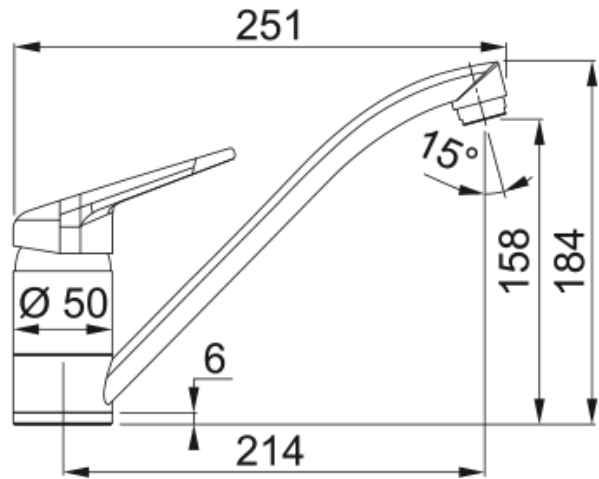

Novara Plus, поворотний невитяжний | 115.0347.142

Technical Data

Інформація про продукт

Тип вилу	Низький вилу
Колір	Хром
Тип матеріалу	Латунь

Розміри

Діаметр отвору для змішувача	35 мм
Розмір картриджа	40 мм

Монтаж

Тип фіксації	Шпилька з різьбою
Підключення шланга подачі води	3/8"
Довжина шлангів підключення	450 мм

Специфікації продукту

Робочий тиск води	Високий тиск
Версія	Поворотний невитяжний
Керування змішувачем	Важіль згори
Кут повороту вилу	360°