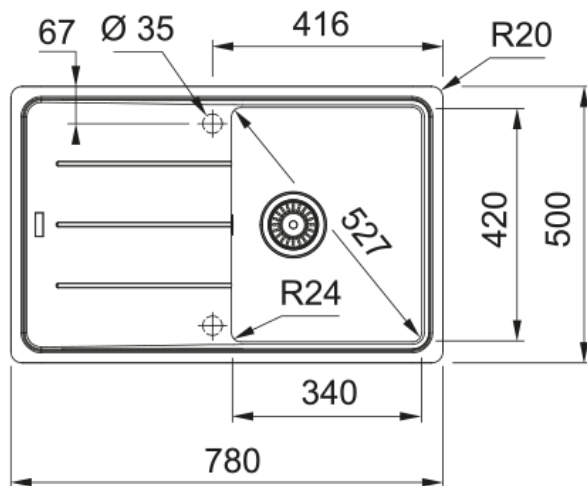

Basis BFG 611-78, Фраграніт | 114.0258.031

Technical Data

Інформація про продукт

Тип мийки	Мийка з крилом
Тип матеріалу	Фраграніт
Кількість чаш	1
Колір	Сахара
Тип покриття	Немає

Розміри

Зовн. розмір: справа наліво	780.0
Зовн. розмір: спереду назад	500.0
Розмір чаші 1: справа наліво	340.0
Розмір чаші 1: спереду назад	420.0
Чаша 1: глибина	200.0
Довж. вирізу врізний монтаж	760.0
Шир. вирізу врізний монтаж	480.0

Монтаж

Мінімальний розмір шафки	45 см
--------------------------	-------

Специфікації продукту

Тип монтажу	Врізна
Зливний отвір	3 1/2"
Положення крила	Оборотна

Ідентифікатори продукту

Бренд продукту	FRANKE
Сімейство продуктів	Maris
Модельний ряд	Basis
Логотип затвердження	CE

Особливості

Кількість крил	1
Можливість обертання	Так

Місце для монтажу змішувача	Так
Зливний клапан в комплекті	Так
Тип зливного клапану	Ручний
Сифон в комплекті	Так
Кількість отворів під змішувач	2 - попередньо підфрезеровані
Отвір для дозатора мила	Ні