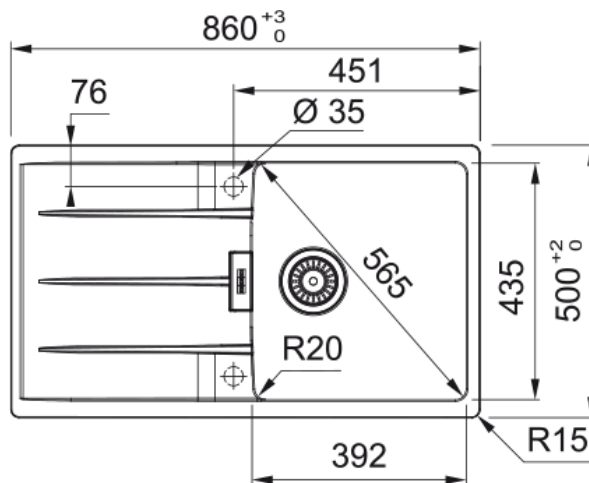

Centro CNG 611-86, Фраграніт | 114.0701.821

Technical Data

Інформація про продукт

Тип мийки	Мийка з крилом
Тип матеріалу	Фраграніт
Кількість чаш	1
Колір	Бежевий
Тип покриття	Немає

Розміри

Зовн. розмір: справа наліво	860.0
Зовн. розмір: спереду назад	500.0
Розмір чаші 1: справа наліво	392.0
Розмір чаші 1: спереду назад	435.0
Чаша 1: глибина	200.0
Довж. вирізу врізний монтаж	840.0
Шир. вирізу врізний монтаж	480.0

Монтаж

Мінімальний розмір шафки	50 см

Специфікації продукту

Тип монтажу	Врізна
Зливний отвір	3 1/2"
Положення крила	Оборотна

Ідентифікатори продукту

Бренд продукту	FRANKE
Сімейство продуктів	Maris
Модельний ряд	Centro
Логотип затвердження	CE
Логотип затвердження	UKCA

Особливості

Кількість крил	1