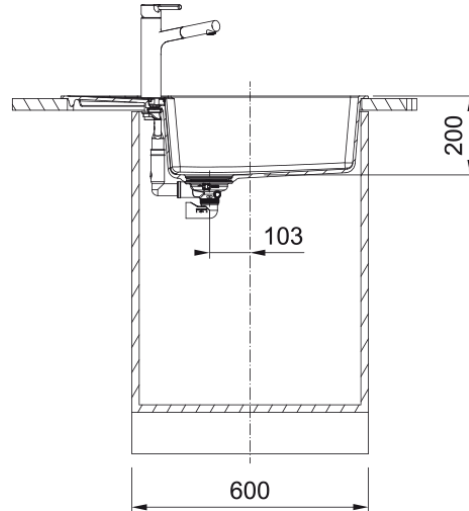

Centro CNG 611-78 XL, Фраграніт | 114.0701.819

Technical Data

Інформація про продукт

Тип мийки	Мийка з крилом
Тип матеріалу	Фраграніт
Кількість чаш	1
Колір	Онікс
Тип покриття	Немає

Розміри

Зовн. розмір: справа наліво	780.0
Зовн. розмір: спереду назад	500.0
Розмір чаші 1: справа наліво	492.0
Розмір чаші 1: спереду назад	435.0
Чаша 1: глибина	200.0
Довж. вирізу врізний монтаж	760.0
Шир. вирізу врізний монтаж	480.0

Монтаж

Мінімальний розмір шафки	60 см

Специфікації продукту

Тип монтажу	Врізна
Зливний отвір	3 1/2"
Положення крила	Оборотна

Ідентифікатори продукту

Бренд продукту	FRANKE
Сімейство продуктів	Maris
Модельний ряд	Centro
Логотип затвердження	CE
Логотип затвердження	UKCA

Особливості

Кількість крил	1