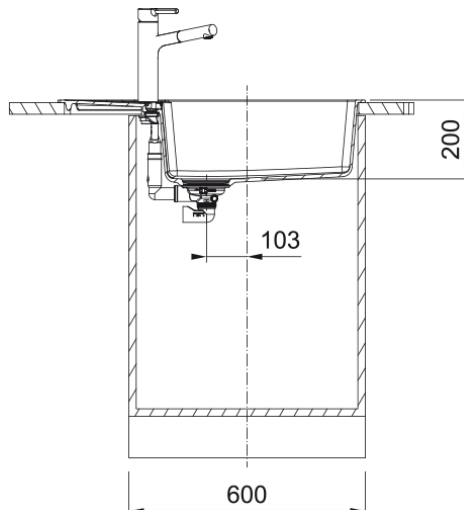

Centro CNG 611-78 XL, Фраграніт | 114.0701.818

Technical Data

Інформація про продукт

Тип мийки	Мийка з крилом
Тип матеріалу	Фраграніт
Кількість чаш	1
Колір	Сірий камінь
Тип покриття	Немає

Розміри

Зовн. розмір: справа наліво	780.0
Зовн. розмір: спереду назад	500.0
Розмір чаші 1: справа наліво	492.0
Розмір чаші 1: спереду назад	435.0
Чаша 1: глибина	200.0
Довж. вирізу врізний монтаж	760.0
Шир. вирізу врізний монтаж	480.0

Монтаж

Мінімальний розмір шафки	60 см
--------------------------	-------

Специфікації продукту

Тип монтажу	Врізна
Зливний отвір	3 1/2"
Положення крила	Оборотна

Ідентифікатори продукту

Бренд продукту	FRANKE
Сімейство продуктів	Maris
Модельний ряд	Centro
Логотип затвердження	CE
Логотип затвердження	UKCA