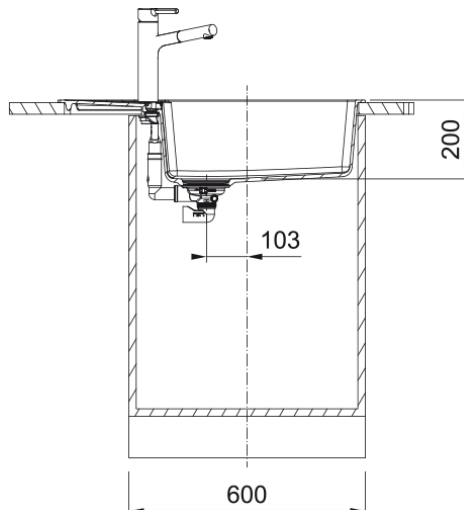

Centro CNG 611-78 XL, Фраграніт | 114.0701.817

Technical Data

Інформація про продукт

Тип мийки	Мийка з крилом
Тип матеріалу	Фраграніт
Кількість чаш	1
Колір	Бежевий
Тип покриття	Немає

Розміри

Зовн. розмір: справа наліво	780.0
Зовн. розмір: спереду назад	500.0
Розмір чаші 1: справа наліво	492.0
Розмір чаші 1: спереду назад	435.0
Чаша 1: глибина	200.0
Довж. вирізу врізний монтаж	760.0
Шир. вирізу врізний монтаж	480.0

Монтаж

Мінімальний розмір шафки	60 см
--------------------------	-------

Специфікації продукту

Тип монтажу	Врізна
Зливний отвір	3 1/2"
Положення крила	Оборотна

Ідентифікатори продукту

Бренд продукту	FRANKE
Сімейство продуктів	Maris
Модельний ряд	Centro
Логотип затвердження	CE
Логотип затвердження	UKCA