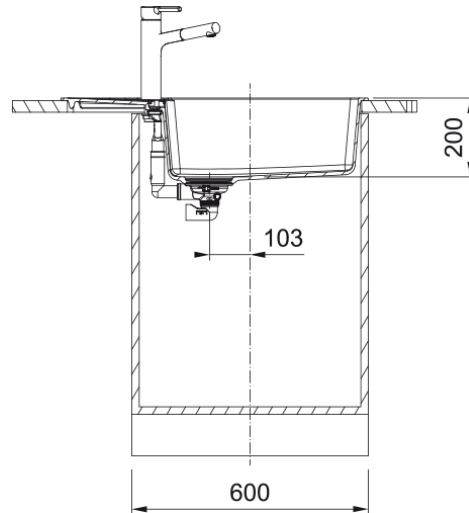

Centro CNG 611-78 XL, Фраграніт | 114.0701.816

Technical Data

Інформація про продукт

Тип мийки	Мийка з крилом
Тип матеріалу	Фраграніт
Кількість чаш	1
Колір	Чорний матовий
Тип покриття	Немає

Розміри

Зовн. розмір: справа наліво	780.0
Зовн. розмір: спереду назад	500.0
Розмір чаші 1: справа наліво	492.0
Розмір чаші 1: спереду назад	435.0
Чаша 1: глибина	200.0
Довж. вирізу врізний монтаж	760.0
Шир. вирізу врізний монтаж	480.0

Монтаж

Мінімальний розмір шафки	60 см
--------------------------	-------

Специфікації продукту

Тип монтажу	Врізна
Зливний отвір	3 1/2"
Положення крила	Оборотна

Ідентифікатори продукту

Бренд продукту	FRANKE
Сімейство продуктів	Maris
Модельний ряд	Centro
Логотип затвердження	CE
Логотип затвердження	UKCA