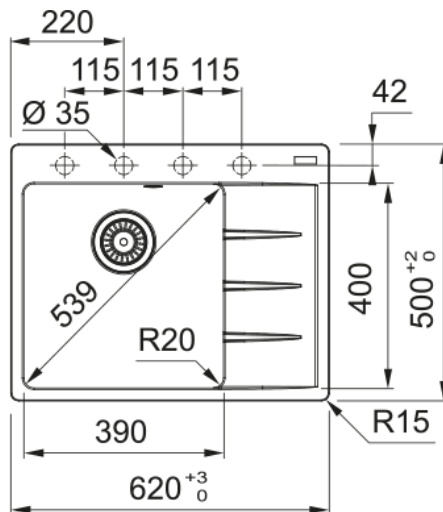

Centro CNG 611-62 TL, Black Edition | 114.0699.242

Technical Data

Інформація про продукт

| | |
|---------------|----------------|
| Тип мийки | Мийка з крилом |
| Тип матеріалу | Фраграніт |
| Кількість чаш | 1 |
| Колір | Чорний матовий |
| Тип покриття | Немає |

Розміри

| | |
|------------------------------|-------|
| Зовн. розмір: справа наліво | 620.0 |
| Зовн. розмір: спереду назад | 500.0 |
| Розмір чаші 1: справа наліво | 390.0 |
| Розмір чаші 1: спереду назад | 400.0 |
| Чаша 1: глибина | 200.0 |
| Довж. вирізу врізний монтаж | 600.0 |
| Шир. вирізу врізний монтаж | 480.0 |

Монтаж

| | |
|--------------------------|-------|
| Мінімальний розмір шафки | 45 см |
|--------------------------|-------|

Специфікації продукту

| | |
|-----------------|----------------|
| Тип монтажу | Врізна |
| Зливний отвір | 3 1/2" |
| Положення крила | Крило праворуч |