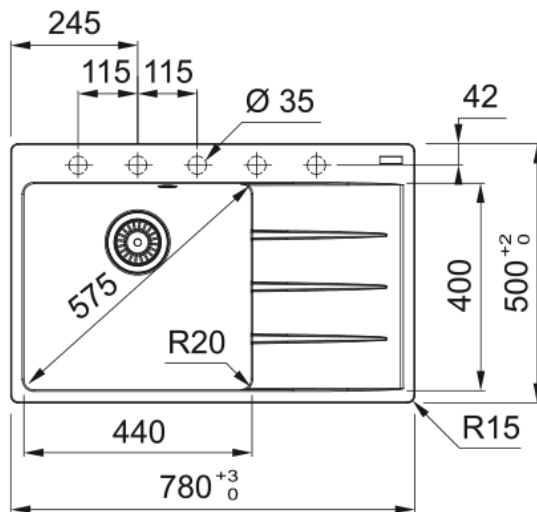

Centro CNG 611-78 TL, Black Edition | 114.0699.239

Technical Data

Інформація про продукт

Тип мийки	Мийка з крилом
Тип матеріалу	Фраграніт
Кількість чаш	1
Колір	Чорний матовий
Тип покриття	Немає

Розміри

Зовн. розмір: справа наліво	780.0
Зовн. розмір: спереду назад	500.0
Розмір чаші 1: справа наліво	440.0
Розмір чаші 1: спереду назад	400.0
Чаша 1: глибина	200.0
Довж. вирізу врізний монтаж	760.0
Шир. вирізу врізний монтаж	480.0

Монтаж

Мінімальний розмір шафки	50 см
--------------------------	-------

Специфікації продукту

Тип монтажу	Врізна
Зливний отвір	3 1/2"
Положення крила	Крило праворуч

Ідентифікатори продукту

Бренд продукту	FRANKE
Сімейство продуктів	Maris
Модельний ряд	Centro
Логотип затвердження	CE
Логотип затвердження	UKCA

Особливості

Кількість крил	1
----------------	---

Можливість обертання	Ні
Місце для монтажу змішувача	Так
Зливний клапан в комплекті	Так
Тип зливного клапану	Ручний
Сифон в комплекті	Так
Кількість отворів під змішувач	5 - попередньо підфрезеровані
Отвір для дозатора мила	Попередньо підфрезеровано