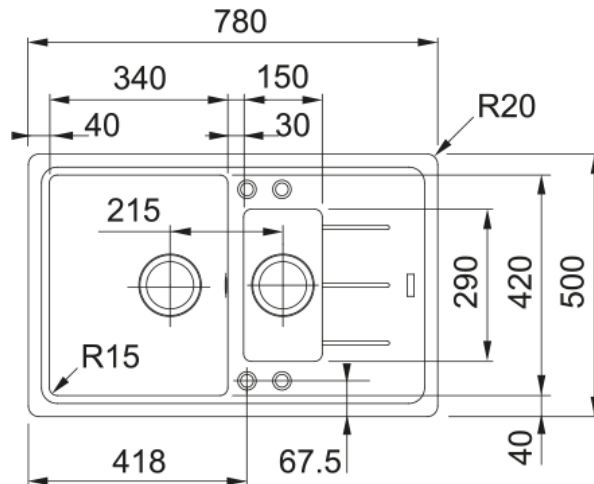

# Basis BFG 651-78, Фраграніт | 114.0667.448

### Розміри

Зовн. розмір: справа наліво	780.0
Зовн. розмір: спереду назад	500.0
Розмір чаші 1: справа наліво	340.0
Розмір чаші 1: спереду назад	420.0
Чаша 1: глибина	200.0
Розмір чаші 2: справа наліво	150.0
Розмір чаші 2: спереду назад	290.0
Чаша 2: глибина	100.0
Довж. вирізу врізний монтаж	760.0
Шир. вирізу врізний монтаж	480.0