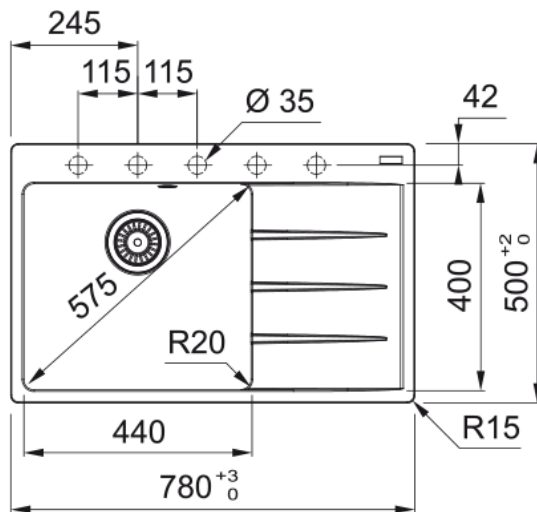

Centro CNG 611-78 TL, Фраграніт | 114.0630.475

Technical Data

Інформація про продукт

Тип мийки	Мийка з крилом
Тип матеріалу	Фраграніт
Кількість чаш	1
Колір	Бежевий
Тип покриття	Немає

Розміри

Зовн. розмір: справа наліво	780.0
Зовн. розмір: спереду назад	500.0
Розмір чаші 1: справа наліво	440.0
Розмір чаші 1: спереду назад	400.0
Чаша 1: глибина	200.0
Довж. вирізу врізний монтаж	760.0
Шир. вирізу врізний монтаж	480.0

Монтаж

Мінімальний розмір шафки	50 см
--------------------------	-------

Специфікації продукту

Тип монтажу	Врізна
Зливний отвір	3 1/2"
Положення крила	Крило праворуч

Ідентифікатори продукту

Бренд продукту	FRANKE
Сімейство продуктів	Maris
Модельний ряд	Centro
Логотип затвердження	CE

Особливості

Кількість крил	1
Можливість обертання	Ні

Місце для монтажу змішувача	Так
Зливний клапан в комплекті	Так
Тип зливного клапану	Ручний
Сифон в комплекті	Так
Кількість отворів під змішувач	5 - попередньо підфрезеровані
Отвір для дозатора мила	Попередньо підфрезеровано