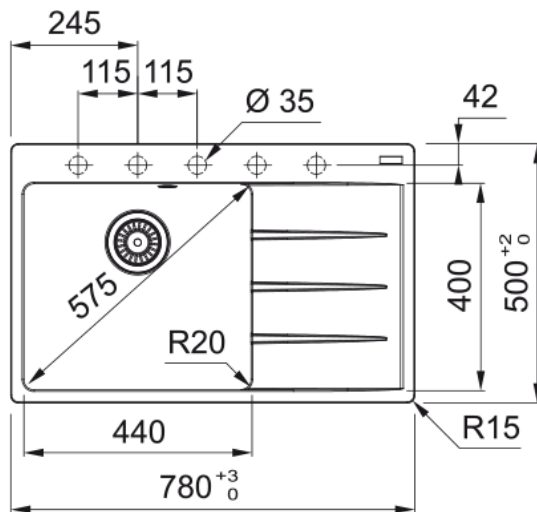

Centro CNG 611-78 TL, Фраграніт | 114.0630.474

Technical Data

Інформація про продукт

Тип мийки	Мийка з крилом
Тип матеріалу	Фраграніт
Кількість чаш	1
Колір	Чорний матовий
Тип покриття	Немає

Розміри

Зовн. розмір: справа наліво	780.0
Зовн. розмір: спереду назад	500.0
Розмір чаші 1: справа наліво	440.0
Розмір чаші 1: спереду назад	400.0
Чаша 1: глибина	200.0
Довж. вирізу врізний монтаж	760.0
Шир. вирізу врізний монтаж	480.0

Монтаж

Мінімальний розмір шафки	50 см
--------------------------	-------

Специфікації продукту

Тип монтажу	Врізна
Зливний отвір	3 1/2"
Положення крила	Крило праворуч

Ідентифікатори продукту

Бренд продукту	FRANKE
Сімейство продуктів	Maris
Модельний ряд	Centro
Логотип затвердження	CE

Особливості

Кількість крил	1
Можливість обертання	Hi

Місце для монтажу змішувача	Так
Зливний клапан в комплекті	Так
Тип зливного клапану	Ручний
Сифон в комплекті	Так
Кількість отворів під змішувач	5 - попередньо підфрезеровані
Отвір для дозатора мила	Попередньо підфрезеровано