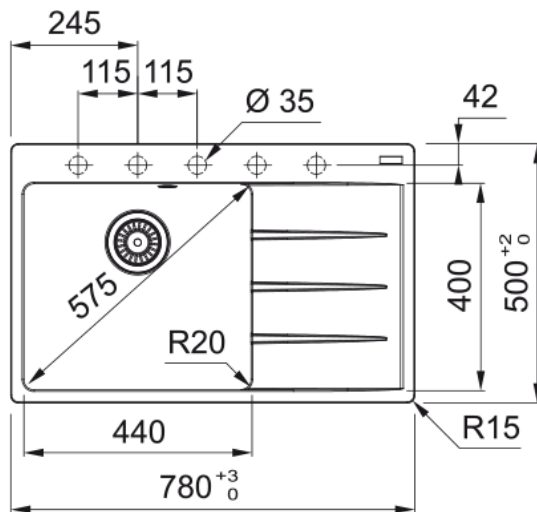

Centro CNG 611-78 TL, Фраграніт | 114.0630.473

Technical Data

Інформація про продукт

Тип мийки	Мийка з крилом
Тип матеріалу	Фраграніт
Кількість чаш	1
Колір	Білий
Тип покриття	Немає

Розміри

Зовн. розмір: справа наліво	780.0
Зовн. розмір: спереду назад	500.0
Розмір чаші 1: справа наліво	440.0
Розмір чаші 1: спереду назад	400.0
Чаша 1: глибина	200.0
Довж. вирізу врізний монтаж	760.0
Шир. вирізу врізний монтаж	480.0

Монтаж

Мінімальний розмір шафки	50 см
--------------------------	-------

Специфікації продукту

Тип монтажу	Врізна
Зливний отвір	3 1/2"
Положення крила	Крило праворуч

Ідентифікатори продукту

Бренд продукту	FRANKE
Сімейство продуктів	Maris
Модельний ряд	Centro
Логотип затвердження	CE

Особливості

Кількість крил	1
Можливість обертання	Ні

Місце для монтажу змішувача	Так
Зливний клапан в комплекті	Так
Тип зливного клапану	Ручний
Сифон в комплекті	Так
Кількість отворів під змішувач	5 - попередньо підфрезеровані
Отвір для дозатора мила	Попередньо підфрезеровано