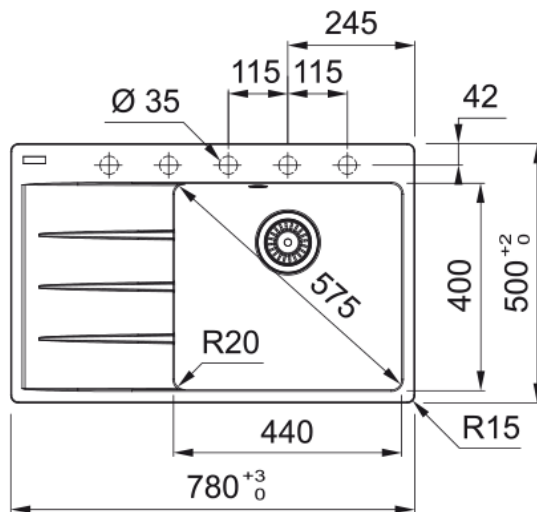

Centro CNG 611-78 TL, Фраграніт | 114.0630.469

Technical Data

Інформація про продукт

Тип мийки	Мийка з крилом
Тип матеріалу	Фраграніт
Кількість чаш	1
Колір	Сірий камінь
Тип покриття	Немає

Розміри

Зовн. розмір: справа наліво	780.0
Зовн. розмір: спереду назад	500.0
Розмір чаші 1: справа наліво	440.0
Розмір чаші 1: спереду назад	400.0
Чаша 1: глибина	200.0
Довж. вирізу врізний монтаж	760.0
Шир. вирізу врізний монтаж	480.0

Монтаж

Мінімальний розмір шафки	50 см
--------------------------	-------

Специфікації продукту

Тип монтажу	Врізна
Зливний отвір	3 1/2"
Положення крила	Крило ліворуч

Ідентифікатори продукту

Бренд продукту	FRANKE
Сімейство продуктів	Maris
Модельний ряд	Centro
Логотип затвердження	CE

Особливості

Кількість крил	1
Можливість обертання	Ні

Місце для монтажу змішувача	Так
Зливний клапан в комплекті	Так
Тип зливного клапану	Ручний
Сифон в комплекті	Так
Кількість отворів під змішувач	5 - попередньо підфрезеровані
Отвір для дозатора мила	Попередньо підфрезеровано