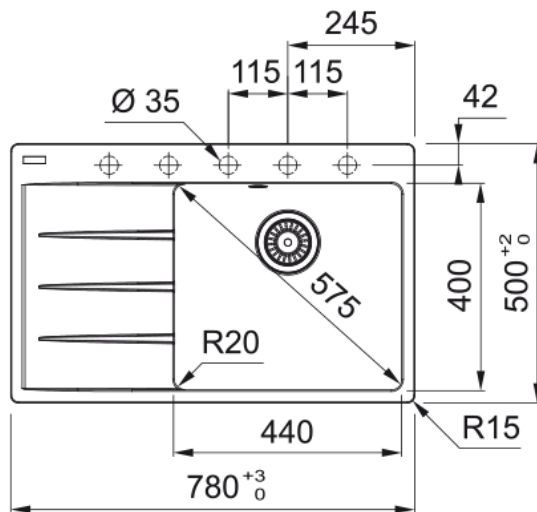

Centro CNG 611-78 TL, Фраграніт | 114.0630.467

Technical Data

Інформація про продукт

Тип мийки	Мийка з крилом
Тип матеріалу	Фраграніт
Кількість чаш	1
Колір	Бежевий
Тип покриття	Немає

Розміри

Зовн. розмір: справа наліво	780.0
Зовн. розмір: спереду назад	500.0
Розмір чаші 1: справа наліво	440.0
Розмір чаші 1: спереду назад	400.0
Чаша 1: глибина	200.0
Довж. вирізу врізний монтаж	760.0
Шир. вирізу врізний монтаж	480.0

Монтаж

Мінімальний розмір шафки	50 см

Специфікації продукту

Тип монтажу	Врізна
Зливний отвір	3 1/2"
Положення крила	Крило ліворуч

Ідентифікатори продукту

Бренд продукту	FRANKE
Сімейство продуктів	Maris
Модельний ряд	Centro
Логотип затвердження	CE

Особливості

Кількість крил	1
Можливість обертання	Ні