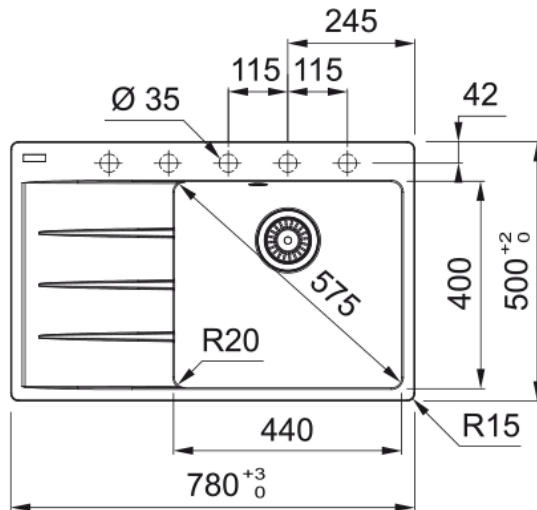

Centro CNG 611-78 TL, Фраграніт | 114.0630.465

Technical Data

Інформація про продукт

Тип мийки	Мийка з крилом
Тип матеріалу	Фраграніт
Кількість чаш	1
Колір	Білий
Тип покриття	Немає

Розміри

Зовн. розмір: справа наліво	780.0
Зовн. розмір: спереду назад	500.0
Розмір чаші 1: справа наліво	440.0
Розмір чаші 1: спереду назад	400.0
Чаша 1: глибина	200.0
Довж. вирізу врізний монтаж	760.0
Шир. вирізу врізний монтаж	480.0

Монтаж

Мінімальний розмір шафки	50 см
--------------------------	-------

Специфікації продукту

Тип монтажу	Врізна
Зливний отвір	3 1/2"
Положення крила	Крило ліворуч

Ідентифікатори продукту

Бренд продукту	FRANKE
Сімейство продуктів	Maris
Модельний ряд	Centro
Логотип затвердження	CE

Особливості

Кількість крил	1
Можливість обертання	Ні

Місце для монтажу змішувача	Так
Зливний клапан в комплекті	Так
Тип зливного клапану	Ручний
Сифон в комплекті	Так
Кількість отворів під змішувач	5 - попередньо підфрезеровані
Отвір для дозатора мила	Попередньо підфрезеровано