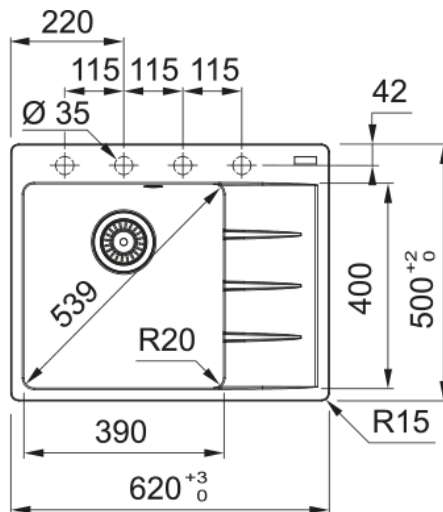

Centro CNG 611-62 TL, Фраграніт | 114.0630.459

Technical Data

Інформація про продукт

Тип мийки	Мийка з крилом
Тип матеріалу	Фраграніт
Кількість чаш	1
Колір	Бежевий
Тип покриття	Немає

Розміри

Зовн. розмір: справа наліво	620.0
Зовн. розмір: спереду назад	500.0
Розмір чаші 1: справа наліво	390.0
Розмір чаші 1: спереду назад	400.0
Чаша 1: глибина	200.0
Довж. вирізу врізний монтаж	600.0
Шир. вирізу врізний монтаж	480.0

Монтаж

Мінімальний розмір шафки	45 см
--------------------------	-------

Специфікації продукту

Тип монтажу	Врізна
Зливний отвір	3 1/2"
Положення крила	Крило праворуч

Ідентифікатори продукту

Бренд продукту	FRANKE
Сімейство продуктів	Maris
Модельний ряд	Centro
Логотип затвердження	CE

Особливості

Кількість крил	1
Можливість обертання	Ні

Місце для монтажу змішувача	Так
Зливний клапан в комплекті	Так
Тип зливного клапану	Ручний
Сифон в комплекті	Так
Кількість отворів під змішувач	4 - попередньо підфрезеровані
Отвір для дозатора мила	Попередньо підфрезеровано