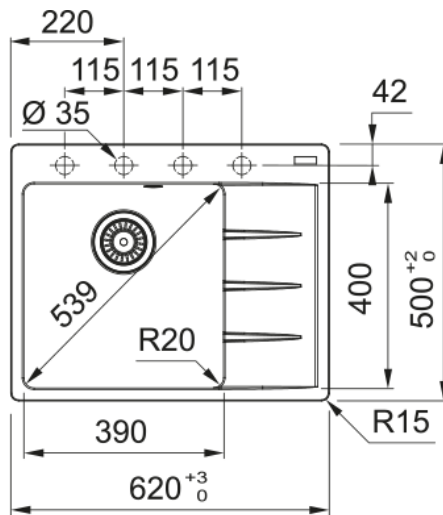

Centro CNG 611-62 TL, Фраграніт | 114.0630.458

Technical Data

Інформація про продукт

Тип мийки	Мийка з крилом
Тип матеріалу	Фраграніт
Кількість чаш	1
Колір	Чорний матовий
Тип покриття	Немає

Розміри

Зовн. розмір: справа наліво	620.0
Зовн. розмір: спереду назад	500.0
Розмір чаші 1: справа наліво	390.0
Розмір чаші 1: спереду назад	400.0
Чаша 1: глибина	200.0
Довж. вирізу врізний монтаж	600.0
Шир. вирізу врізний монтаж	480.0

Монтаж

Мінімальний розмір шафки	45 см

Специфікації продукту

Тип монтажу	Врізна
Зливний отвір	3 1/2"
Положення крила	Крило праворуч

Ідентифікатори продукту

Бренд продукту	FRANKE
Сімейство продуктів	Maris
Модельний ряд	Centro
Логотип затвердження	CE

Особливості

Кількість крил	1
Можливість обертання	Ні