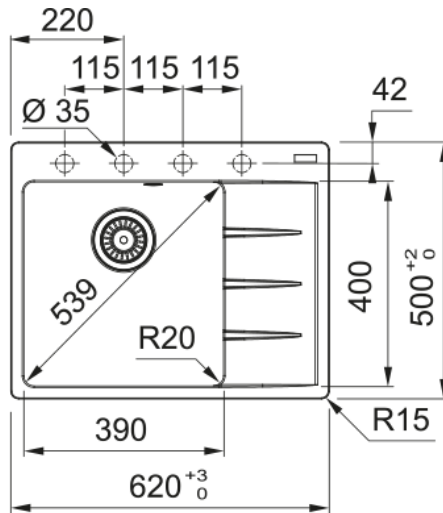

Centro CNG 611-62 TL, Фраграніт | 114.0630.457

Technical Data

Інформація про продукт

Тип мийки	Мийка з крилом
Тип матеріалу	Фраграніт
Кількість чаш	1
Колір	Білий
Тип покриття	Немає

Розміри

Зовн. розмір: справа наліво	620.0
Зовн. розмір: спереду назад	500.0
Розмір чаші 1: справа наліво	390.0
Розмір чаші 1: спереду назад	400.0
Чаша 1: глибина	200.0
Довж. вирізу врізний монтаж	600.0
Шир. вирізу врізний монтаж	480.0

Монтаж

Мінімальний розмір шафки	45 см
--------------------------	-------

Специфікації продукту

Тип монтажу	Врізна
Зливний отвір	3 1/2"
Положення крила	Крило праворуч

Ідентифікатори продукту

Бренд продукту	FRANKE
Сімейство продуктів	Maris
Модельний ряд	Centro
Логотип затвердження	CE

Особливості

Кількість крил	1
Можливість обертання	Ні

Місце для монтажу змішувача	Так
Зливний клапан в комплекті	Так
Тип зливного клапану	Ручний
Сифон в комплекті	Так
Кількість отворів під змішувач	4 - попередньо підфрезеровані
Отвір для дозатора мила	Попередньо підфрезеровано