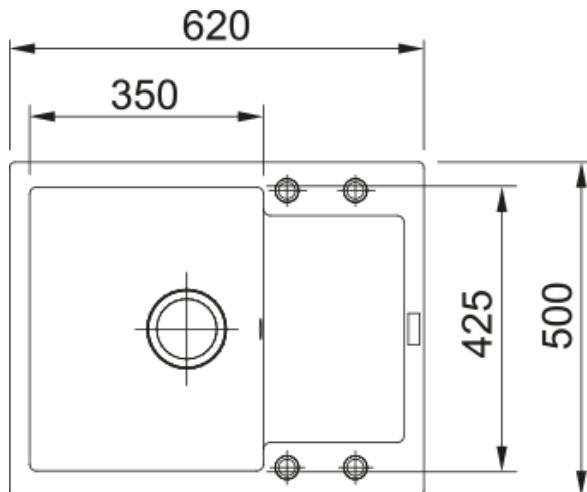

Maris MRG 611-62, Фраграніт | 114.0565.115

Technical Data

Інформація про продукт

Тип мийки	Мийка з крилом
Тип матеріалу	Фраграніт
Кількість чаш	1
Колір	Сірий камінь
Тип покриття	Немає

Розміри

Зовн. розмір: справа наліво	620.0
Зовн. розмір: спереду назад	500.0
Розмір чаші 1: справа наліво	350.0
Розмір чаші 1: спереду назад	425.0
Чаша 1: глибина	200.0
Довж. вирізу врізний монтаж	600.0
Шир. вирізу врізний монтаж	480.0

Монтаж

Мінімальний розмір шафки	45 см
--------------------------	-------

Специфікації продукту

Тип монтажу	Врізна
Зливний отвір	3 1/2"
Положення крила	Оборотна

Ідентифікатори продукту

Бренд продукту	FRANKE
Сімейство продуктів	Maris
Модельний ряд	Maris
Логотип затвердження	CE

Особливості

Кількість крил	1
Можливість обертання	Так

Місце для монтажу змішувача	Так
Зливний клапан в комплекті	Так
Тип зливного клапану	Ручний
Сифон в комплекті	Так
Кількість отворів під змішувач	4 - попередньо підфрезеровані
Отвір для дозатора мила	Ні