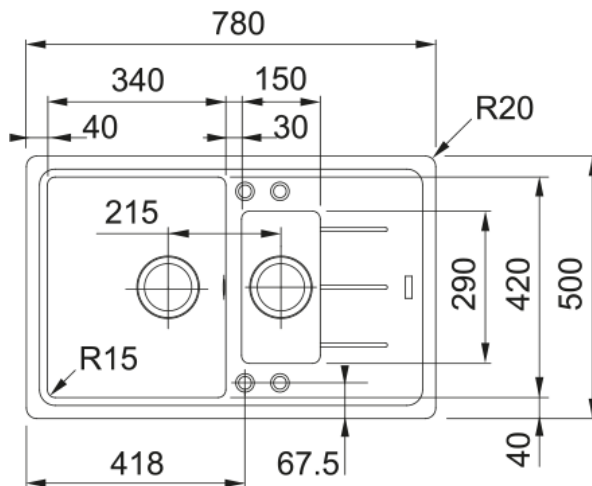

Basis BFG 651-78, Фраграніт | 114.0565.111

Technical Data

Інформація про продукт

Тип мийки	Мийка з крилом
Тип матеріалу	Фраграніт
Кількість чаш	1,5
Колір	Сірий камінь
Тип покриття	Немає

Розміри

Зовн. розмір: справа наліво	780.0
Зовн. розмір: спереду назад	500.0
Розмір чаші 1: справа наліво	340.0
Розмір чаші 1: спереду назад	420.0
Чаша 1: глибина	200.0
Розмір чаші 2: справа наліво	150.0
Розмір чаші 2: спереду назад	290.0
Чаша 2: глибина	100.0
Довж. вирізу врізний монтаж	760.0
Шир. вирізу врізний монтаж	480.0

Монтаж

Мінімальний розмір шафки	60 см
--------------------------	-------

Специфікації продукту

Тип монтажу	Врізна
Зливний отвір	3 1/2"
Положення крила	Оборотна

Ідентифікатори продукту

Бренд продукту	FRANKE
Сімейство продуктів	Maris
Модельний ряд	Basis
Логотип затвердження	CE

Особливості

Кількість крил	1
Можливість обертання	Так
Місце для монтажу змішувача	Так
Зливний клапан в комплекті	Так
Тип зливного клапану	Ручний
Сифон в комплекті	Так
Кількість отворів під змішувач	4 - попередньо підфрезеровані
Отвір для дозатора мила	Попередньо підфрезеровано