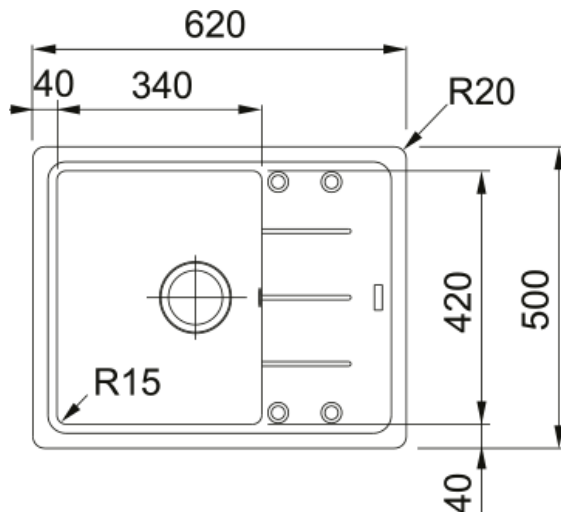

Basis BFG 611-62, Фраграніт | 114.0565.090

Technical Data

Інформація про продукт

Тип мийки	Мийка з крилом
Тип матеріалу	Фраграніт
Кількість чаш	1
Колір	Сірий камінь
Тип покриття	Немає

Розміри

Зовн. розмір: справа наліво	620.0
Зовн. розмір: спереду назад	500.0
Розмір чаші 1: справа наліво	340.0
Розмір чаші 1: спереду назад	420.0
Чаша 1: глибина	200.0
Довж. вирізу врізний монтаж	600.0
Шир. вирізу врізний монтаж	480.0

Монтаж

Мінімальний розмір шафки	45 см
--------------------------	-------

Специфікації продукту

Тип монтажу	Врізна
Зливний отвір	3 1/2"
Положення крила	Оборотна

Ідентифікатори продукту

Бренд продукту	FRANKE
Сімейство продуктів	Maris
Модельний ряд	Basis
Логотип затвердження	CE

Особливості

Кількість крил	1
Можливість обертання	Так

Місце для монтажу змішувача	Так
Зливний клапан в комплекті	Так
Тип зливного клапану	Ручний
Сифон в комплекті	Так
Кількість отворів під змішувач	4 - попередньо підфрезеровані
Отвір для дозатора мила	Попередньо підфрезеровано