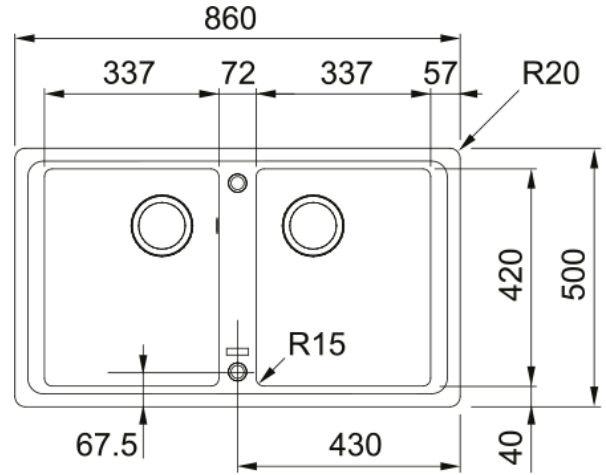

Basis BFG 620, Фраграніт | 114.0363.940

Technical Data

Інформація про продукт

Тип мийки	Мийка без крила
Тип матеріалу	Фраграніт
Кількість чаш	2
Колір	Онікс
Тип покриття	Немає

Розміри

Зовн. розмір: справа наліво	860.0
Зовн. розмір: спереду назад	500.0
Розмір чаші 1: справа наліво	337.0
Розмір чаші 1: спереду назад	420.0
Чаша 1: глибина	200.0
Розмір чаші 2: справа наліво	337.0
Розмір чаші 2: спереду назад	420.0
Чаша 2: глибина	200.0
Довж. вирізу врізний монтаж	840.0
Шир. вирізу врізний монтаж	480.0

Монтаж

Мінімальний розмір шафки	80 см

Специфікації продукту

Тип монтажу	Врізна
Зливний отвір	3 1/2"
Положення крила	Без крила

Ідентифікатори продукту

Бренд продукту	FRANKE
Сімейство продуктів	Maris
Модельний ряд	Basis
Логотип затвердження	CE