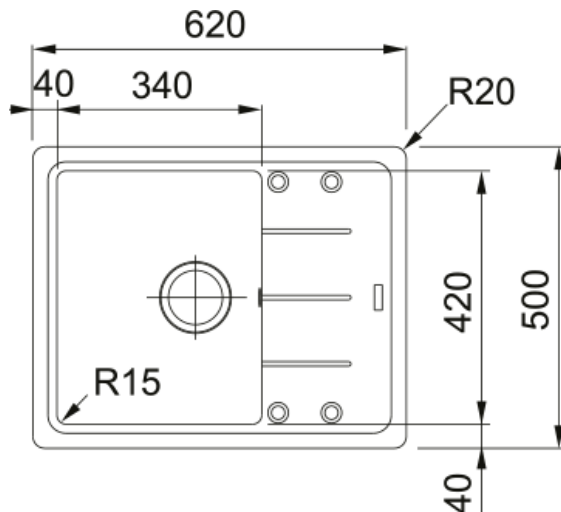

Basis BFG 611-62, Фраграніт | 114.0306.795

Technical Data

Інформація про продукт

Тип мийки	Мийка з крилом
Тип матеріалу	Фраграніт
Кількість чаш	1
Колір	Мигдаль
Тип покриття	Немає

Розміри

Зовн. розмір: справа наліво	620.0
Зовн. розмір: спереду назад	500.0
Розмір чаші 1: справа наліво	340.0
Розмір чаші 1: спереду назад	420.0
Чаша 1: глибина	200.0
Довж. вирізу врізний монтаж	600.0
Шир. вирізу врізний монтаж	480.0

Монтаж

Мінімальний розмір шафки	45 см
--------------------------	-------

Специфікації продукту

Тип монтажу	Врізна
Зливний отвір	3 1/2"
Положення крила	Оборотна

Ідентифікатори продукту

Бренд продукту	FRANKE
Сімейство продуктів	Maris
Модельний ряд	Basis
Логотип затвердження	CE

Особливості

Кількість крил	1
Можливість обертання	Так

Місце для монтажу змішувача	Так
Зливний клапан в комплекті	Так
Тип зливного клапану	Ручний
Сифон в комплекті	Так
Кількість отворів під змішувач	4 - попередньо підфрезеровані
Отвір для дозатора мила	Попередньо підфрезеровано