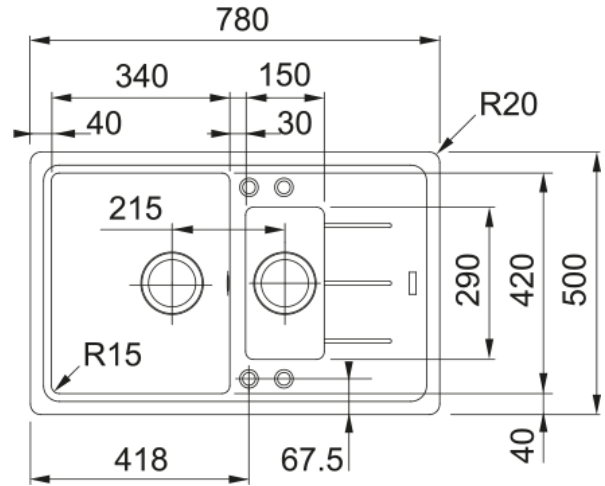

Basis BFG 651-78, Фраграніт | 114.0272.633

Technical Data

Інформація про продукт

Тип мийки	Мийка з крилом
Тип матеріалу	Фраграніт
Кількість чаш	1,5
Колір	Бежевий
Тип покриття	Немає

Розміри

Зовн. розмір: справа наліво	780.0
Зовн. розмір: спереду назад	500.0
Розмір чаші 1: справа наліво	340.0
Розмір чаші 1: спереду назад	420.0
Чаша 1: глибина	200.0
Розмір чаші 2: справа наліво	150.0
Розмір чаші 2: спереду назад	290.0
Чаша 2: глибина	100.0
Довж. вирізу врізний монтаж	760.0
Шир. вирізу врізний монтаж	480.0

Монтаж

Мінімальний розмір шафки	60 см
--------------------------	-------

Специфікації продукту

Тип монтажу	Врізна
Зливний отвір	3 1/2"
Положення крила	Оборотна

Ідентифікатори продукту

Бренд продукту	FRANKE
Сімейство продуктів	Maris
Модельний ряд	Basis
Логотип затвердження	CE

Особливості

Кількість крил	1
Можливість обертання	Так
Місце для монтажу змішувача	Так
Зливний клапан в комплекті	Так
Тип зливного клапану	Ручний
Сифон в комплекті	Так
Кількість отворів під змішувач	4 - попередньо підфрезеровані
Отвір для дозатора мила	Попередньо підфрезеровано