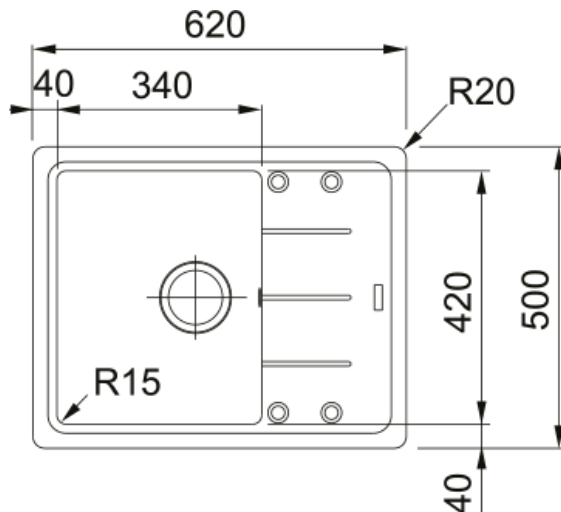

Basis BFG 611-62, Фраграніт | 114.0272.599

Technical Data

Інформація про продукт

Тип мийки	Мийка з крилом
Тип матеріалу	Фраграніт
Кількість чаш	1
Колір	Білий
Тип покриття	Немає

Розміри

Зовн. розмір: справа наліво	620.0
Зовн. розмір: спереду назад	500.0
Розмір чаші 1: справа наліво	340.0
Розмір чаші 1: спереду назад	420.0
Чаша 1: глибина	200.0
Довж. вирізу врізний монтаж	600.0
Шир. вирізу врізний монтаж	480.0

Монтаж

Мінімальний розмір шафки	45 см
--------------------------	-------

Специфікації продукту

Тип монтажу	Врізна
Зливний отвір	3 1/2"
Положення крила	Оборотна

Ідентифікатори продукту

Бренд продукту	FRANKE
Сімейство продуктів	Maris
Модельний ряд	Basis
Логотип затвердження	CE

Особливості

Кількість крил	1
Можливість обертання	Так

Місце для монтажу змішувача	Так
Зливний клапан в комплекті	Так
Тип зливного клапану	Ручний
Сифон в комплекті	Так
Кількість отворів під змішувач	4 - попередньо підфрезеровані
Отвір для дозатора мила	Попередньо підфрезеровано