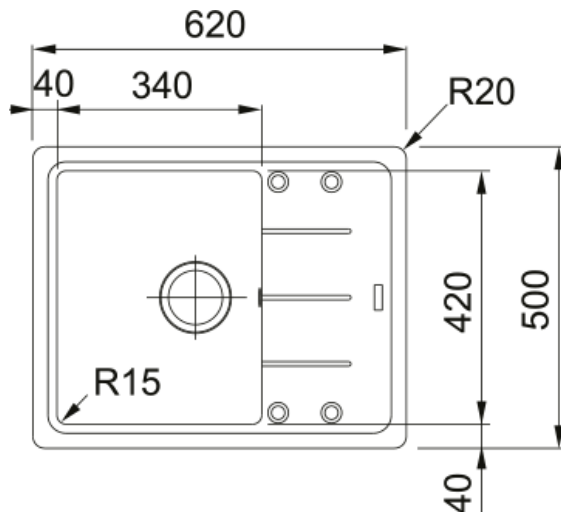

Basis BFG 611-62, Фраграніт | 114.0272.596

Technical Data

Інформація про продукт

Тип мийки	Мийка з крилом
Тип матеріалу	Фраграніт
Кількість чаш	1
Колір	Сахара
Тип покриття	Немає

Розміри

Зовн. розмір: справа наліво	620.0
Зовн. розмір: спереду назад	500.0
Розмір чаші 1: справа наліво	340.0
Розмір чаші 1: спереду назад	420.0
Чаша 1: глибина	200.0
Довж. вирізу врізний монтаж	600.0
Шир. вирізу врізний монтаж	480.0

Монтаж

Мінімальний розмір шафки	45 см

Специфікації продукту

Тип монтажу	Врізна
Зливний отвір	3 1/2"
Положення крила	Оборотна

Ідентифікатори продукту

Бренд продукту	FRANKE
Сімейство продуктів	Maris
Модельний ряд	Basis
Логотип затвердження	CE

Особливості

Кількість крил	1
Можливість обертання	Так