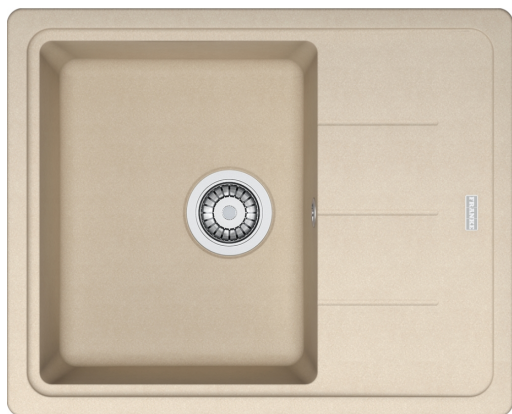

Basis BFG 611-62, Фраграніт | 114.0272.595

Technical Data

Інформація про продукт

Тип мийки	Мийка з крилом
Тип матеріалу	Фраграніт
Кількість чаш	1
Колір	Бежевий
Тип покриття	Немає

Розміри

Зовн. розмір: справа наліво	620.0
Зовн. розмір: спереду назад	500.0
Розмір чаші 1: справа наліво	340.0
Розмір чаші 1: спереду назад	420.0
Чаша 1: глибина	200.0
Довж. вирізу врізний монтаж	600.0
Шир. вирізу врізний монтаж	480.0

Монтаж

Мінімальний розмір шафки	45 см
--------------------------	-------

Специфікації продукту

Тип монтажу	Врізна
Зливний отвір	3 1/2"
Положення крила	Оборотна

Ідентифікатори продукту

Бренд продукту	FRANKE
Сімейство продуктів	Maris
Модельний ряд	Basis
Логотип затвердження	CE

Особливості

Кількість крил	1
Можливість обертання	Так

Місце для монтажу змішувача	Так
Зливний клапан в комплекті	Так
Тип зливного клапану	Ручний
Сифон в комплекті	Так
Кількість отворів під змішувач	4 - попередньо підфрезеровані
Отвір для дозатора мила	Попередньо підфрезеровано