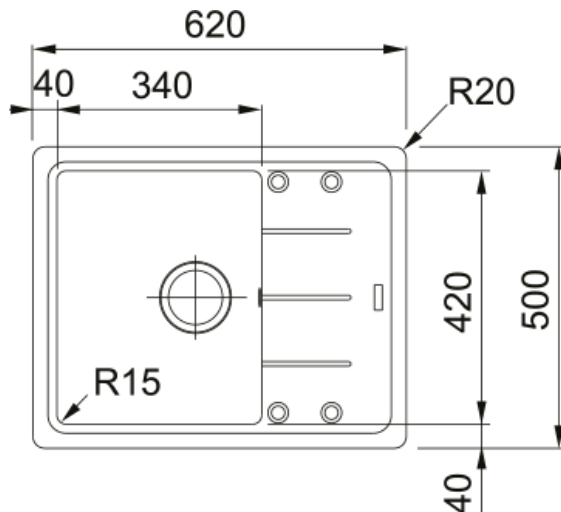

Basis BFG 611-62, Фраграніт | 114.0272.595

Technical Data

Інформація про продукт

Тип мийки	Мийка з крилом
Тип матеріалу	Фраграніт
Кількість чаш	1
Колір	Бежевий
Тип покриття	Немає

Розміри

Зовн. розмір: справа наліво	620.0
Зовн. розмір: спереду назад	500.0
Розмір чаші 1: справа наліво	340.0
Розмір чаші 1: спереду назад	420.0
Чаша 1: глибина	200.0
Довж. вирізу врізний монтаж	600.0
Шир. вирізу врізний монтаж	480.0

Монтаж

Мінімальний розмір шафки	45 см
--------------------------	-------

Специфікації продукту

Тип монтажу	Врізна
Зливний отвір	3 1/2"
Положення крила	Оборотна

Ідентифікатори продукту

Бренд продукту	FRANKE
Сімейство продуктів	Maris
Модельний ряд	Basis
Логотип затвердження	CE

Особливості

Кількість крил	1
Можливість обертання	Так

Місце для монтажу змішувача	Так
Зливний клапан в комплекті	Так
Тип зливного клапану	Ручний
Сифон в комплекті	Так
Кількість отворів під змішувач	4 - попередньо підфрезеровані
Отвір для дозатора мила	Попередньо підфрезеровано