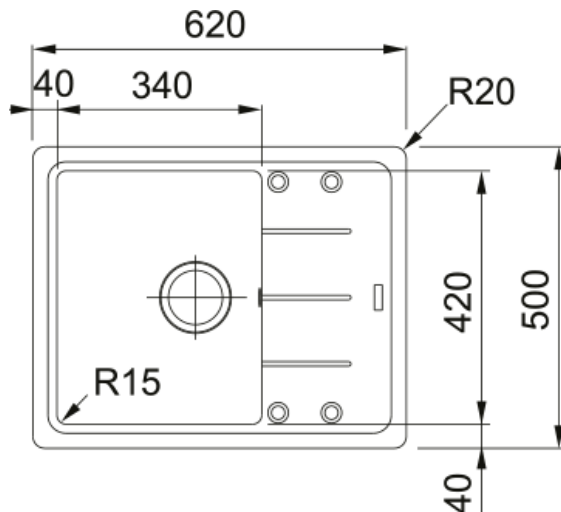

Basis BFG 611-62, Фраграніт | 114.0272.580

Technical Data

Інформація про продукт

Тип мийки	Мийка з крилом
Тип матеріалу	Фраграніт
Кількість чаш	1
Колір	Онікс
Тип покриття	Немає

Розміри

Зовн. розмір: справа наліво	620.0
Зовн. розмір: спереду назад	500.0
Розмір чаші 1: справа наліво	340.0
Розмір чаші 1: спереду назад	420.0
Чаша 1: глибина	200.0
Довж. вирізу врізний монтаж	600.0
Шир. вирізу врізний монтаж	480.0

Монтаж

Мінімальний розмір шафки	45 см
--------------------------	-------

Специфікації продукту

Тип монтажу	Врізна
Зливний отвір	3 1/2"
Положення крила	Оборотна

Ідентифікатори продукту

Бренд продукту	FRANKE
Сімейство продуктів	Maris
Модельний ряд	Basis
Логотип затвердження	CE

Особливості

Кількість крил	1
Можливість обертання	Так

Місце для монтажу змішувача	Так
Зливний клапан в комплекті	Так
Тип зливного клапану	Ручний
Сифон в комплекті	Так
Кількість отворів під змішувач	4 - попередньо підфрезеровані
Отвір для дозатора мила	Попередньо підфрезеровано