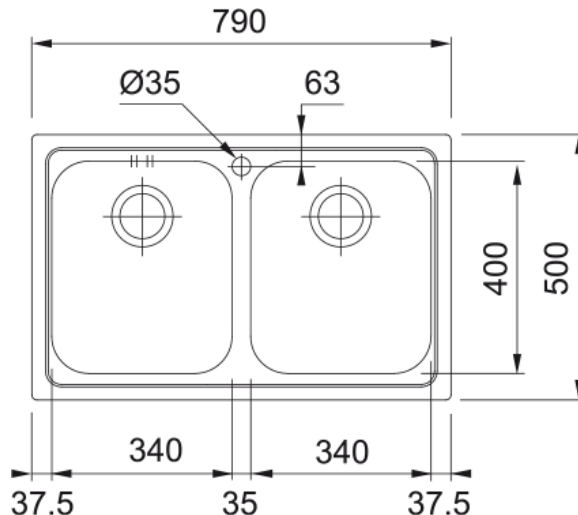

Logica Line LLL 620-79, нержавіюча сталь | 101.0381.839

Technical Data

Інформація про продукт

| | |
|---------------|------------------|
| Тип мийки | Мийка без крила |
| Тип матеріалу | Нержавіюча сталь |
| Кількість чаш | 2 |
| Колір | Сталь |
| Тип покриття | Декор |

Розміри

| | |
|------------------------------|-------|
| Зовн. розмір: справа наліво | 790.0 |
| Зовн. розмір: спереду назад | 500.0 |
| Розмір чаші 1: справа наліво | 340.0 |
| Розмір чаші 1: спереду назад | 400.0 |
| Чаша 1: глибина | 180.0 |
| Розмір чаші 2: справа наліво | 340.0 |
| Розмір чаші 2: спереду назад | 400.0 |
| Чаша 2: глибина | 180.0 |
| Довж. вирізу врізний монтаж | 770.0 |
| Шир. вирізу врізний монтаж | 480.0 |

Монтаж

| | |
|--------------------------|-------|
| Мінімальний розмір шафки | 80 см |
|--------------------------|-------|

Специфікації продукту

| | |
|-----------------|-----------|
| Тип монтажу | Врізна |
| Зливний отвір | 3 1/2" |
| Положення крила | Без крила |