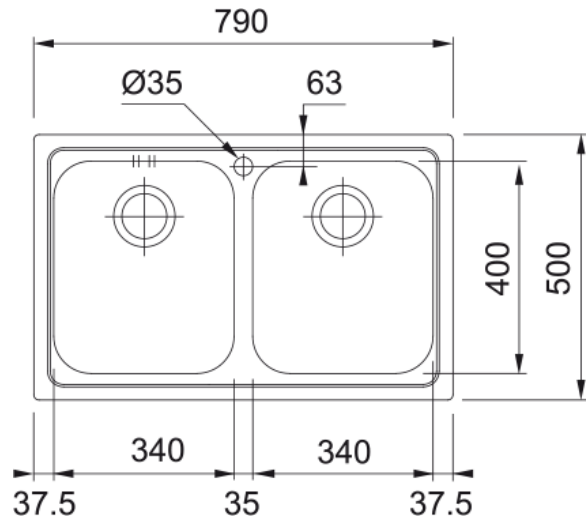

Logica Line LLL 620-79, нержавіюча сталь | 101.0381.838

Technical Data

Інформація про продукт

Тип мийки	Мийка без крила
Тип матеріалу	Нержавіюча сталь
Кількість чаш	2
Колір	Сталь
Тип покриття	Полірована

Розміри

Зовн. розмір: справа наліво	790.0
Зовн. розмір: спереду назад	500.0
Розмір чаші 1: справа наліво	340.0
Розмір чаші 1: спереду назад	400.0
Чаша 1: глибина	180.0
Розмір чаші 2: справа наліво	340.0
Розмір чаші 2: спереду назад	400.0
Чаша 2: глибина	180.0
Довж. вирізу врізний монтаж	770.0
Шир. вирізу врізний монтаж	480.0

Монтаж

Мінімальний розмір шафки	80 см
--------------------------	-------

Специфікації продукту

Тип монтажу	Врізна
Зливний отвір	3 1/2"
Положення крила	Без крила

Ідентифікатори продукту

Бренд продукту	FRANKE
Сімейство продуктів	Smart
Моделльний ряд	Logica Line
Логотип затвердження	CE