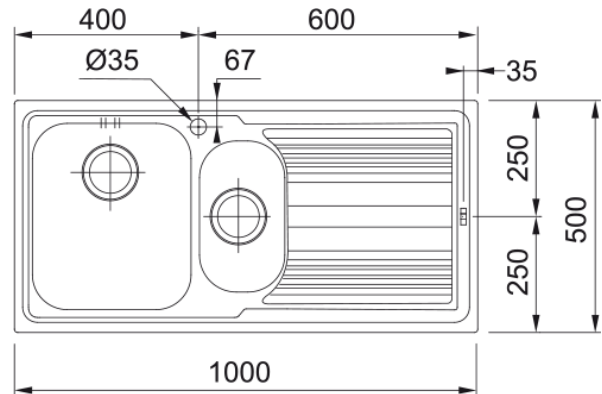

Logica Line LLL 651, нержавіюча сталь | 101.0381.837

Technical Data

Інформація про продукт

Тип мийки	Мийка з крилом
Тип матеріалу	Нержавіюча сталь
Кількість чаш	1,5
Колір	Сталь
Тип покриття	Декор

Розміри

Зовн. розмір: справа наліво	1000.0
Зовн. розмір: спереду назад	500.0
Розмір чаші 1: справа наліво	340.0
Розмір чаші 1: спереду назад	400.0
Чаша 1: глибина	180.0
Розмір чаші 2: справа наліво	165.0
Розмір чаші 2: спереду назад	306.5
Чаша 2: глибина	130.0
Довж. вирізу врізний монтаж	980.0
Шир. вирізу врізний монтаж	480.0

Монтаж

Мінімальний розмір шафки	60 см
--------------------------	-------

Специфікації продукту

Тип монтажу	Врізна
Зливний отвір	3 1/2"
Положення крила	Крило праворуч

Ідентифікатори продукту

Бренд продукту	FRANKE
Сімейство продуктів	Smart
Моделльний ряд	Logica Line
Логотип затвердження	CE

Особливості

Кількість крил	1
Можливість обертання	Ні
Місце для монтажу змішувача	Так
Зливний клапан в комплекті	Так
Тип зливного клапану	Ручний
Сифон в комплекті	Так
Кількість отворів під змішувач	1
Отвір для дозатора мила	Ні