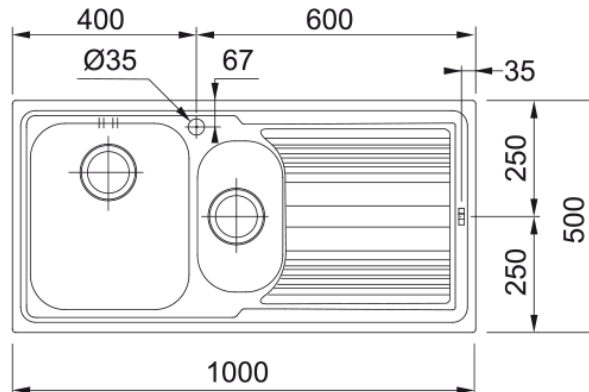

Logica Line LLL 651, нержавіюча сталь | 101.0381.836

Technical Data

Інформація про продукт

| | |
|---------------|------------------|
| Тип мийки | Мийка з крилом |
| Тип матеріалу | Нержавіюча сталь |
| Кількість чаш | 1,5 |
| Колір | Сталь |
| Тип покриття | Декор |

Розміри

| | |
|------------------------------|--------|
| Зовн. розмір: справа наліво | 1000.0 |
| Зовн. розмір: спереду назад | 500.0 |
| Розмір чаші 1: справа наліво | 340.0 |
| Розмір чаші 1: спереду назад | 400.0 |
| Чаша 1: глибина | 180.0 |
| Розмір чаші 2: справа наліво | 165.0 |
| Розмір чаші 2: спереду назад | 306.5 |
| Чаша 2: глибина | 130.0 |
| Довж. вирізу врізний монтаж | 980.0 |
| Шир. вирізу врізний монтаж | 480.0 |

Монтаж

| | |
|--------------------------|-------|
| Мінімальний розмір шафки | 60 см |
|--------------------------|-------|

Специфікації продукту

| | |
|-----------------|----------------|
| Тип монтажу | Врізна |
| Зливний отвір | 3 1/2" |
| Положення крила | Крило лівроруч |