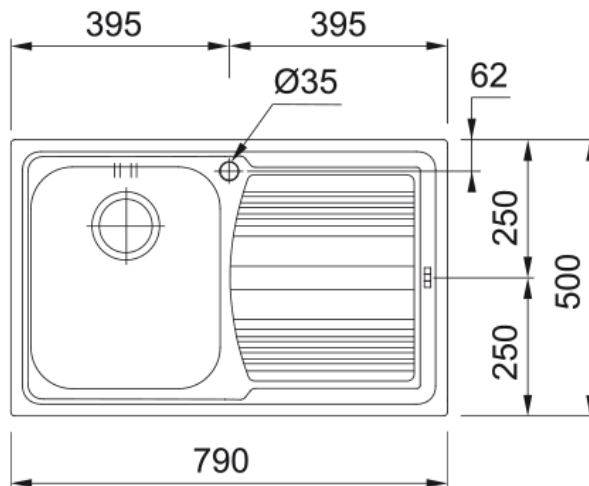

Logica Line LLL 611-79, нержавіюча сталь | 101.0381.810

Technical Data

Інформація про продукт

Тип мийки	Мийка з крилом
Тип матеріалу	Нержавіюча сталь
Кількість чаш	1
Колір	Сталь
Тип покриття	Декор

Розміри

Зовн. розмір: справа наліво	790.0
Зовн. розмір: спереду назад	500.0
Розмір чаші 1: справа наліво	340.0
Розмір чаші 1: спереду назад	400.0
Чаша 1: глибина	180.0
Довж. вирізу врізний монтаж	770.0
Шир. вирізу врізний монтаж	480.0

Монтаж

Мінімальний розмір шафки	45 см
--------------------------	-------

Специфікації продукту

Тип монтажу	Врізна
Зливний отвір	3 1/2"
Положення крила	Крило праворуч

Ідентифікатори продукту

Бренд продукту	FRANKE
Сімейство продуктів	Smart
Модельний ряд	Logica Line
Логотип затвердження	CE