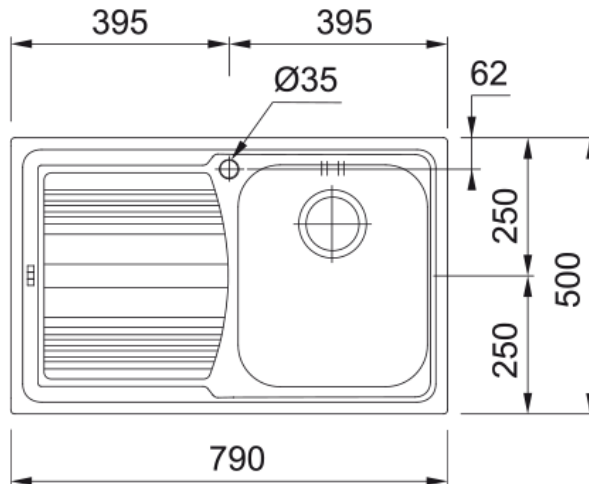

Logica Line LLL 611-79, нержавіюча сталь | 101.0381.809

Technical Data

Інформація про продукт

Тип мийки	Мийка з крилом
Тип матеріалу	Нержавіюча сталь
Кількість чаш	1
Колір	Сталь
Тип покриття	Декор

Розміри

Зовн. розмір: справа наліво	790.0
Зовн. розмір: спереду назад	500.0
Розмір чаші 1: справа наліво	340.0
Розмір чаші 1: спереду назад	400.0
Чаша 1: глибина	180.0
Довж. вирізу врізний монтаж	770.0
Шир. вирізу врізний монтаж	480.0

Монтаж

Мінімальний розмір шафки	45 см
--------------------------	-------

Специфікації продукту

Тип монтажу	Врізна
Зливний отвір	3 1/2"
Положення крила	Крило ліворуч

Ідентифікатори продукту

Бренд продукту	FRANKE
Сімейство продуктів	Smart
Модельний ряд	Logica Line
Логотип затвердження	CE