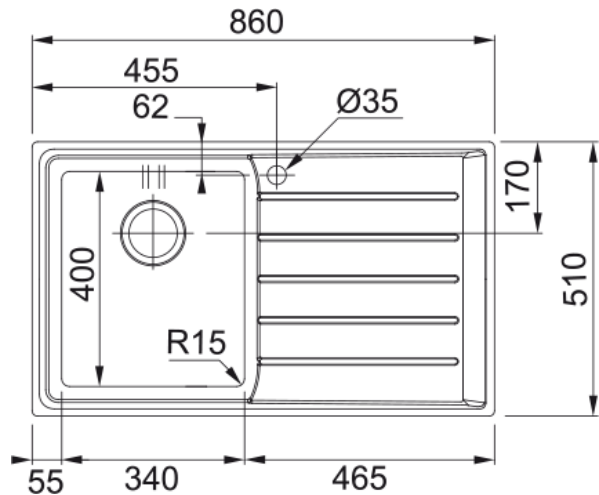

Neptune Plus NPX 611, нержавіюча сталь | 101.0068.368

Technical Data

Інформація про продукт

| | |
|---------------|------------------|
| Тип мийки | Мийка з крилом |
| Тип матеріалу | Нержавіюча сталь |
| Кількість чаш | 1 |
| Колір | Сталь |
| Тип покриття | Полірована |

Розміри

| | |
|------------------------------|-------|
| Зовн. розмір: справа наліво | 860.0 |
| Зовн. розмір: спереду назад | 510.0 |
| Розмір чаші 1: справа наліво | 340.0 |
| Розмір чаші 1: спереду назад | 400.0 |
| Чаша 1: глибина | 180.0 |
| Довж. вирізу врізний монтаж | 840.0 |
| Шир. вирізу врізний монтаж | 490.0 |

Монтаж

| | |
|--------------------------|-------|
| Мінімальний розмір шафки | 60 см |
|--------------------------|-------|

Специфікації продукту

| | |
|-----------------|----------------|
| Тип монтажу | Врізна |
| Зливний отвір | 3 1/2" |
| Положення крила | Крило праворуч |