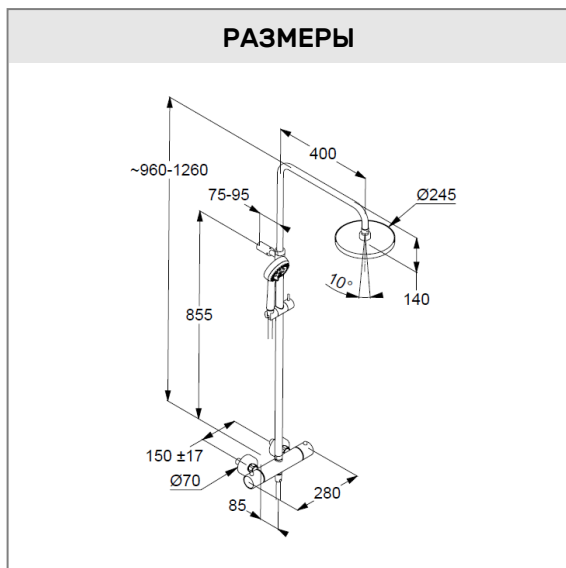

KLUDI LOGO DUAL SHOWER

с термостатом

№ артикула:

68 082 39-00

Поверхность:

черный матовый

Описание:

KLUDI LOGO DUAL SHOWER SYSTEM с термостатом DN 15
настенный монтаж
регулировка кронштейна по вертикали и горизонтали
держатель для душа с регулировкой по вертикали и горизонтали
рукоятка выбора температуры с ограничителем горячей воды при 38°C
керамический запорный вентиль 90°/90°
отвод для душа G 1/2
управление потоком с помощью поворотного вентиля
душевая лейка: поворотный вентиль назад
верхний душ: поворотный вентиль вперед
прокладка с сеточкой
клапан защиты от обратного потока
душевой шланг KLUDI SUPARAFLEX G 1/2 x G 1/2 x 1600 мм
верхний душ KLUDI A-QA Ø 245 мм с шаровым шарниром
расход воды 16 л/мин при давлении 3 бара
душевая лейка KLUDI LOGO 3S
три типа струи:
бодрящая, мягкая, массажная
расход воды 13,5 л/мин (массажная); 10 л/мин (мягкая); 15 л/мин (бодрящая) при давлении 3 бара
функция удаления остающейся воды из лейки с крепежным набором

ФОТО

РАЗМЕРЫ

ГРАФИК РАСХОДА ВОДЫ