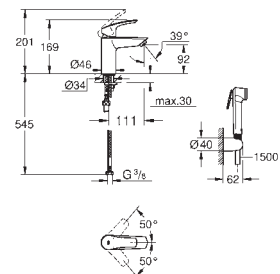

23 124 003

хром

170,00

Eurosmart

Одноважільний змішувач для раковини 1/2" S-розміру

монтаж на один отвір

металевий важіль

GROHE SilkMove 28 мм керамічний картридж

регулювання витрати води

із обмежувачем температури

GROHE StarLight хромована поверхня

GROHE EcoJoy аератор 5.7 л/хв

система швидкого монтажу **GROHE FastFixation**

гладенький корпус

гнучкі з'єднувальні шланги

із душовим гарнітуром, що складається із:

ручного душу із вбудованим перемикачем

настінного тримача для душу

душового шлангу

професійна версія