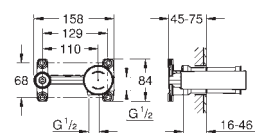

23 992 003

хром

324,00

Eurosmart

Змішувач для раковини, 1/2"

настінний монтаж

металевий важіль

GROHE SilkMove 46 мм керамічний картридж

GROHE StarLight хромована поверхня

регулювання витрати води

можливість встановити мінімальну витрату води при бл. 2.5 л/хв

автоматичний перемикач: ванна/душ

обертовий виллив

виступ 400 мм

S-подібні з'єднання

професійна версія

32 929 003

хром

122,00

Eurosmart

Одноважільний змішувач для біде 1/2" S-розміру

монтаж на один отвір

металевий важіль

GROHE SilkMove 28 мм керамічний картридж

регулювання витрати води

із обмежувачем температури

GROHE StarLight хромована поверхня

GROHE EcoJoy аератор 5.7 л/хв

GROHE Zero ізольовані внутрішні водні канали - без свинцю та нікелю

система швидкого монтажу **GROHE FastFixation**

із шаровим шарніром

набір донних клапанів 1 1/4"

гнучкі з'єднувальні шланги

професійна версія