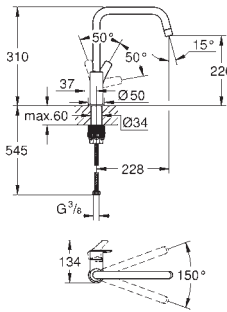

30 567 00D

хром

213,00

Eurosmart

Одноважільний змішувач для мийки 1/2", DN 15

високий вилив
монтаж на один отвір

GROHE StarLight хромована поверхня

GROHE SilkMove 28 мм керамічний картридж

вбудований обмежувач температури
аератор

регулювання витрати води
обертовий вилив

площина обертання 150°

GROHE Zero ізольовані внутрішні водні канали - без свинцю та нікелю

гнучкі з'єднувальні шланги 3/8"

GROHE FastFixation Plus система швидкого монтажу

мінімальний тиск 1.0 бар