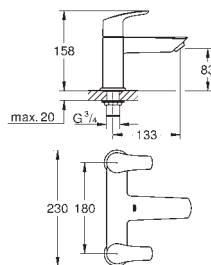

1500 мм душовий шланг Relaxaflex 1/2" x 1/2" (28 151)

професійна версія

25 098 003

хром

281,00

Eurosmart

Змішувач на ванну з двома рукоятками 1/2"

для монтажу на бортик ванни