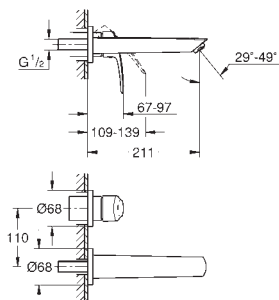

Артикул

Колір

Брутто ціна
з ПДВ, €

29 338 30F

хром

258,00

Eurosmart

Змішувач для раковини на 2 отвори М-розміру

настінний монтаж
без блоку прихованого монтажу
комплект верхньої монтажної частини для
23 571 000

металева розетка
металевий важіль

GROHE StarLight хромована поверхня

GROHE EcoJoy аератор 5.0 л/хв

GROHE AquaGuide аератор, що регулюється

міжосьова відстань 110 мм

виступ 211 мм

професійна версія

23 571 000

вбудована частина

335,00

Одноважільний змішувач 1/2", універсальний механізм прихованого монтажу

для змішувачів для раковини на 2 отвори
для настінного монтажу

без комплекта верхньої монтажної частини

GROHE SilkMove 35 мм керамічний картридж

регулювання витрати води

із обмежувачем температури

виллив може бути розташований справа або зліва

DR-латунь

інструмент для монтажу

забезпечує гідроізоляцію конструкції стіни

з ущільнювачем