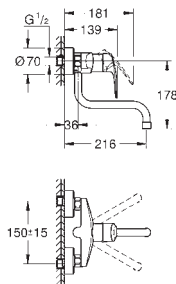

31 391 003

хром

187,00

Eurosmart

Одноважільний змішувач для мийки 1/2", DN 15

настінний монтаж

GROHE StarLight хромована поверхня

GROHE SilkMove 35 мм керамічний картридж

аератор

регулювання витрати води
обертовий вилив

площина обертання 360°

виступ 216 мм

вбудований обмежувач температури

S-подібні з'єднання