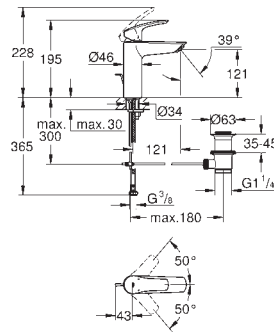

Артикул

Колір

Брутто ціна
з ПДВ, €

23 322 30D

хром

134,00

Eurosmart

Одноважільний змішувач для раковини 1/2" М-розміру

монтаж на один отвір
металевий важіль

GROHE SilkMove 28 мм керамічний картридж

регулювання витрати води

із обмежувачем температури

GROHE StarLight хромована поверхня

GROHE EcoJoy аератор 5.0 л/хв

GROHE Zero ізольовані внутрішні водні канали - без свинцю та нікелю

система швидкого монтажу **GROHE FastFixation**

набір донних клапанів 1 1/4"

гнучкі з'єднувальні шланги

професійна версія