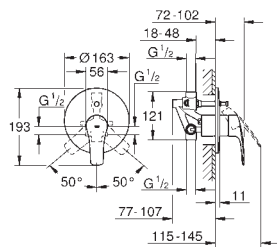

33 305 003

хром

185,00

Eurosmart

Одноважільний змішувач для ванни 1/2"

для настінного монтажу металевий важіль

GROHE SilkMove 46 мм керамічний картридж

GROHE StarLight хромована поверхня

GROHE FastFixation насувна розетка із прихованим кріпленням складається із:

комплект для повного монтажу (19 450 003)

із корпусом прихованого монтажу

регулювання витрати води

автоматичний перемикач: ванна/душ

металева розетка

ущільнювач розетки і важіля

додатковий обмежувач температури (46 308)

професійна версія