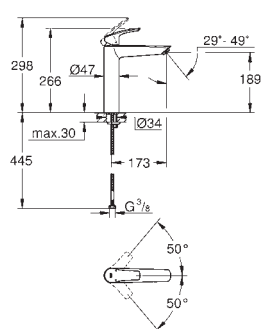

23 971 003

хром

259,00

Eurosmart

Одноважільний змішувач для раковини 1/2" XL-розміру

для окремо розташованих раковин

монтаж на один отвір

металевий важіль

GROHE SilkMove 28 мм керамічний картридж

регулювання витрати води

із обмежувачем температури

GROHE StarLight хромована поверхня

GROHE EcoJoy аератор 5.7 л/хв

GROHE AquaGuide аератор, що регулюється

система швидкого монтажу **GROHE FastFixation**

гладенький корпус

гнучкі з'єднувальні шланги

професійна версія