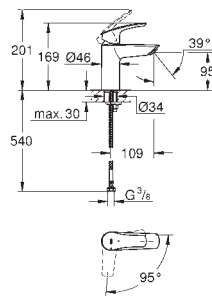

підйомна штанга в боковому положенні

гнучкі з'єднувальні шланги

професійна версія

23 924 003

хром

117,00

гладенький корпус з висувним комплектом для відходів 1 1/4"

24 192 003