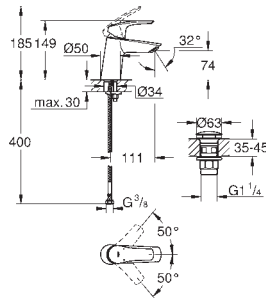

23 968 003

хром

117,00

Eurosmart

Одноважільний змішувач для раковини 1/2" S-розміру

кутова версія

монтаж на один отвір

металевий важіль

GROHE SilkMove 28 мм керамічний картридж

регулювання витрати води

із обмежувачем температури

GROHE StarLight хромована поверхня

GROHE EcoJoy аератор 5.7 л/хв

GROHE Zero ізольовані внутрішні водні канали - без свинцю та нікелю

система швидкого монтажу **GROHE FastFixation**

гнучкі з'єднувальні шланги

гладкий корпус змішувача із натискним донним клапаном 1 1/4"

професійна версія