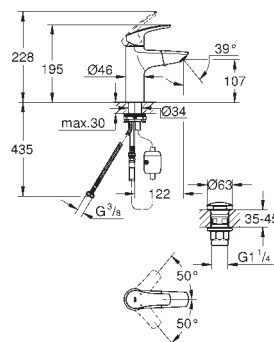

23 976 003

хром

285,00

Eurosmart

Одноважільний змішувач для раковини 1/2" М-розміру

висувний вилів

монтаж на один отвір

металевий важіль

GROHE SilkMove 28 мм керамічний картридж

регулювання витрати води

із обмежувачем температури

GROHE EcoJoy аератор 5.7 л/хв

система швидкого монтажу

Технологія магнітного стикування GROHE Magnetic Docking забезпечує легке і плавне повернення душової голівки у вихідне положення після кожного використання

гладкий корпус змішувача із натискним донним клапаном 1 1/4"

гнучкі з'єднувальні шланги

професійна версія