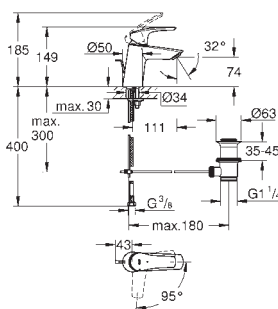

23 969 003

хром

117,00

Eurosmart

Одноважільний змішувач для раковини 1/2" S-розміру

кутова версія

монтаж на один отвір

металевий важіль

GROHE SilkMove ES 28 мм керамічний картридж із енергозберігаючою

функцією (завдяки подачі холодної води при центральному положенні

рукоятки)

регулювання витрати води

із обмежувачем температури

GROHE StarLight хромована поверхня

GROHE EcoJoy аератор 5.7 л/хв

GROHE Zero ізольовані внутрішні водні канали - без свинцю та нікелю

набір донних клапанів 1 1/4"

гнучкі з'єднувальні шланги

професійна версія