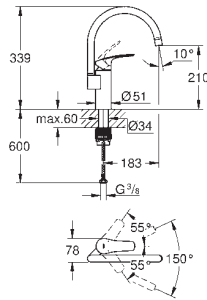

33 202 003

хром

159,00

Eurosmart

Одноважільний змішувач для мийки 1/2", DN 15

високий вилив

монтаж на один отвір

GROHE StarLight хромована поверхня

GROHE SilkMove 35 мм керамічний картридж

вбудований обмежувач температури

аератор

регулювання витрати води

обертовий вилив

площина обертання 150°

GROHE Zero ізольовані внутрішні водні канали - без свинцю та нікелю

гнучкі з'єднувальні шланги 3/8"

GROHE FastFixation Plus система швидкого монтажу

мінімальний тиск 1.0 бар