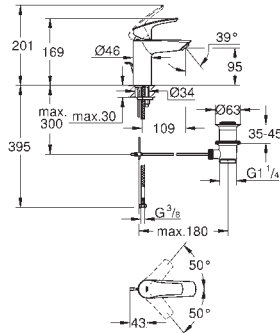

23 456 003

хром

112,00

Eurosmart

Одноважільний змішувач для раковини 1/2" S-розміру

монтаж на один отвір

металевий важіль

GROHE SilkMove 28 мм керамічний картридж

із обмежувачем температури

регулювання витрати води

GROHE StarLight хромована поверхня

GROHE EcoJoy аератор 5.7 л/хв

GROHE Zero ізольовані внутрішні водні канали - без свинцю та нікелю

система швидкого монтажу **GROHE FastFixation**

гнучкі з'єднувальні шланги

гібридний набір із донним клапаном 1 1/4"

професійна версія