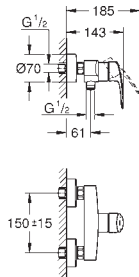

33 555 003

хром

128,00

Eurosmart

Одноважільний змішувач для душу 1/2"

настінний монтаж

металевий важіль

GROHE SilkMove 35 мм керамічний картридж

регулювання витрати води

із обмежувачем температури

GROHE StarLight хромована поверхня

1/2" вихід для душу знизу із вбудованим зворотнім клапаном

S-подібні з'єднання

металеві настінні розетки

захист від зворотнього потоку

професійна версія