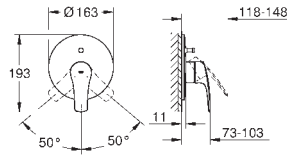

Артикул

Колір

Брутто ціна
з ПДВ, €

19 450 003

хром

163,00

Eurosmart

Одноважільний змішувач для ванни

комплект верхньої монтажної частини для 33 961 000, 33 963 000, 33 965 000, 35 501 000 без блоку прихованого монтажу металевий важіль

GROHE StarLight хромована поверхня

GROHE FastFixation насувна розетка із прихованим кріпленням автоматичний перемикач: ванна/душ ущільнювач розетки і важіля металева настінна розетка професійна версія