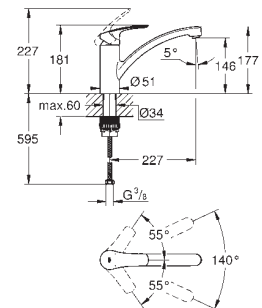

33 281 30D

хром

151,00

Eurosmart

Одноважільний змішувач для мийки 1/2", DN 15

низький вилів

монтаж на один отвір

GROHE StarLight хромована поверхня

GROHE SilkMove 35 мм керамічний картридж

вбудований обмежувач температури

регулювання витрати води

обертовий литий вилів

площина обертання 140°

GROHE Zero ізольовані внутрішні водні канали - без свинцю та нікелю

аератор із можливістю швидкого демонтажу

гнучкі з'єднувальні шланги 3/8"

GROHE FastFixation Plus система швидкого монтажу

мінімальний тиск 1.0 бар