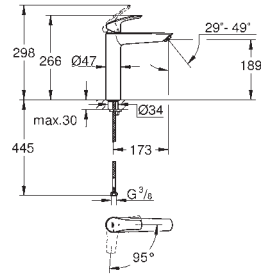

24 164 003

хром

259,00

Eurosmart

Одноважільний змішувач для раковини 1/2" XL-розміру

для окремо розташованих раковин

монтаж на один отвір

металевий важіль

GROHE SilkMove ES 28 мм керамічний картридж із енергозберігаючою функцією (завдяки подачі холодної води при центральному положенні рукоятки)

регулювання витрати води із обмежувачем температури

GROHE StarLight хромована поверхня

GROHE EcoJoy аератор 5.7 л/хв

GROHE AquaGuide аератор, що регулюється

система швидкого монтажу **GROHE FastFixation**

гладенький корпус

гнучкі з'єднувальні шланги

професійна версія