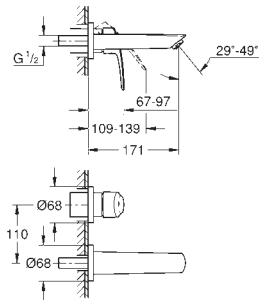

29 337 003

хром

236,00

Eurosmart

Змішувач для раковини на 2 отвори S-розміру

настінний монтаж

металевий важіль

без блоку прихованого монтажу

комплект верхньої монтажної частини для

23 571 000

металева розетка

GROHE StarLight хромована поверхня

GROHE EcoJoy аератор 5.7 л/хв

GROHE AquaGuide аератор, що регулюється

міжосьова відстань 110 мм

виступ 171 мм

професійна версія