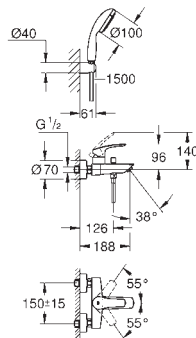

33 302 003

хром

193,00

Eurosmart

Одноважільний змішувач для ванни 1/2"

настінний монтаж

металевий важіль

GROHE SilkMove 35 мм керамічний картридж

регулювання витрати води

із обмежувачем температури

GROHE StarLight хромована поверхня

автоматичний перемикач: ванна/душ

аератор

вбудований зворотній клапан у душовому виході 1/2"

S-подібні з'єднання

металеві настінні розетки

захист від зворотнього потоку

із душовим гарнітуром

складається із:

ручний душ Tempesta 100, 1 режим струменю, 9,5 л/хв (27 923)

настінний тримач для ручного душу (28 605)

1500 мм душовий шланг Relaxaflex 1/2" x 1/2" (28 151)

професійна версія