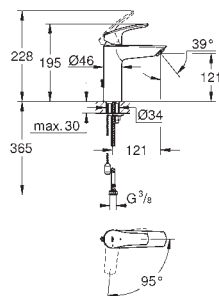

23 394 30E

хром

126,00

Eurosmart

Одноважільний змішувач для раковини 1/2" M-розміру

монтаж на один отвір

металевий важіль

GROHE SilkMove ES 28 мм керамічний картридж із енергозберігаючою

функцією (завдяки подачі холодної води при центральному положенні

рукоятки)

регулювання витрати води

із обмежувачем температури

GROHE StarLight хромована поверхня

GROHE EcoJoy аератор 5.7 л/хв

GROHE Zero ізольовані внутрішні водні канали - без свинцю та нікелю

система швидкого монтажу **GROHE FastFixation**

висувний ланцюжок

гнучкі з'єднувальні шланги

професійна версія