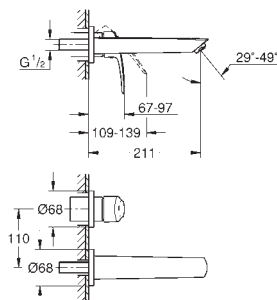

29 338 30D

хром

258,00

Eurosmart

Змішувач для раковини на 2 отвори M-розміру

настінний монтаж

без блоку прихованого монтажу

комплект верхньої монтажної частини для

23 571 000

металева розетка

металевий важіль

GROHE StarLight хромована поверхня

GROHE EcoJoy аератор 5.0 л/хв

GROHE AquaGuide аератор, що регулюється

міжосьова відстань 110 мм

виступ 211 мм

професійна версія