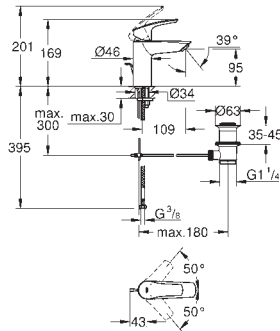

Eurosmart

Одноважільний змішувач для раковини 1/2" S-розміру

монтаж на один отвір
металевий важіль
GROHE SilkMove 28 мм керамічний картридж
регулювання витрати води
із обмежувачем температури

GROHE StarLight хромована поверхня

GROHE EcoJoy аератор 5.7 л/хв
GROHE Zero ізолювані внутрішні водні канали - без свинцю та нікелю
система швидкого монтажу **GROHE FastFixation**
гнучкі з'єднувальні шланги
набір донних клапанів 1 1/4"
професійна версія

23 922 003

хром

117,00

гладенький корпус з висувним комплектом для відходів 1 1/4"

33 265 30D

хром

117,00