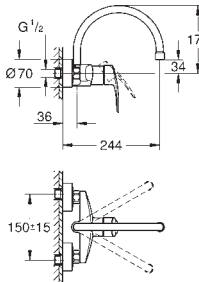

32 482 30D

хром

187,00

Eurosmart

Одноважільний змішувач для мийки 1/2", DN 15
настінний монтаж

GROHE StarLight хромована поверхня

GROHE SilkMove 35 мм керамічний картридж

аератор

регулювання витрати води

обертвий вилив

площина обертання 360°

виступ 245 мм

вбудований обмежувач температури

C-з'єднання