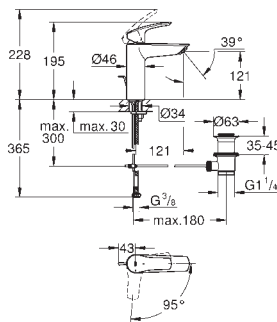

23 393 30E

хром

134,00

Eurosmart

Одноважільний змішувач для раковини 1/2" М-розміру

монтаж на один отвір
металевий важіль

GROHE SilkMove ES 28 мм керамічний картридж із енергозберігаючою функцією (завдяки подачі холодної води при центральному положенні рукоятки)

регулювання витрати води

із обмежувачем температури

GROHE StarLight хромована поверхня

GROHE EcoJoy аератор 5.7 л/хв

GROHE Zero ізольовані внутрішні водні канали - без свинцю та нікелю

система швидкого монтажу **GROHE FastFixation**

набір донних клапанів 1 1/4"

гнучкі з'єднувальні шланги

професійна версія