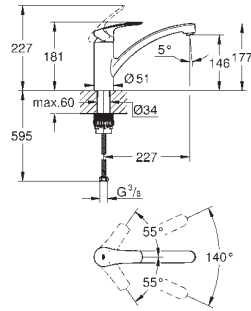

33 281 30E	хром	151,00

Eurosmart
Одноважільний змішувач для мийки 1/2", DN 15
низький вилив
монтаж на один отвір
GROHE StarLight хромована поверхня
GROHE SilkMove 35 мм керамічний картридж
вбудований обмежувач температури
регулювання витрати води
обертвий литий вилив
площа обертання 140°
GROHE Zero ізольовані внутрішні водні канали - без свинцю та нікелю
GROHE EcoJoy обмежувач витрати води 5.7 л/хв, аератор із можливістю швидкого демонтажу
гнучкі з'єднувальні шланги 3/8"
GROHE FastFixation Plus система швидкого монтажу
мінімальний тиск 1.0 бар