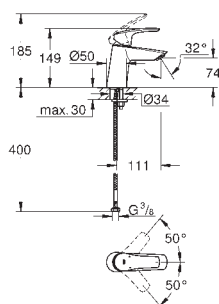

23 967 003

хром

110,00

Eurosmart

Одноважільний змішувач для раковини 1/2" S-розміру

кутова версія

монтаж на один отвір

металевий важіль

GROHE SilkMove 28 мм керамічний картридж

регулювання витрати води

із обмежувачем температури

GROHE StarLight хромована поверхня

GROHE EcoJoy аератор 5.7 л/хв

GROHE Zero ізольовані внутрішні водні канали - без свинцю та нікелю

система швидкого монтажу **GROHE FastFixation**

гнучкі з'єднувальні шланги

гладенький корпус

професійна версія