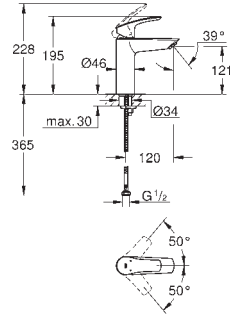

система швидкого монтажу **GROHE FastFixation**

гладенький корпус

гнучкі з'єднувальні шланги

професійна версія

Артикул

Колір

Брутто ціна
з ПДВ, €

23 994 003