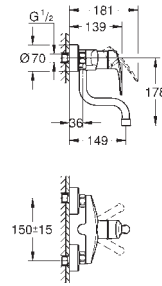

Артикул

Колір

Брутто ціна
з ПДВ, €

31 509 003

хром

187,00

Eurosmart

Одноважільний змішувач для мийки 1/2", DN 15
настінний монтаж

GROHE StarLight хромована поверхня

GROHE SilkMove 35 мм керамічний картридж

аератор

регулювання витрати води

обертвий вилив

площина обертання 360°

виступ 149 мм

вбудований обмежувач температури

S-подібні з'єднання