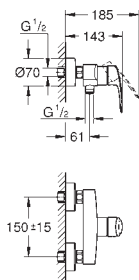

хром

128,00

Eurosmart

Одноважільний змішувач для душу 1/2"

настінний монтаж

металевий важіль

GROHE SilkMove 35 мм керамічний картридж

регулювання витрати води