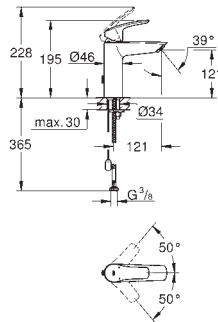

GROHE EcoJoy аератор 5.7 л/хв

GROHE Zero ізольовані внутрішні водні канали - без свинцю та нікелю

система швидкого монтажу **GROHE FastFixation**

висувний ланцюжок

гнучкі з'єднувальні шланги

професійна версія