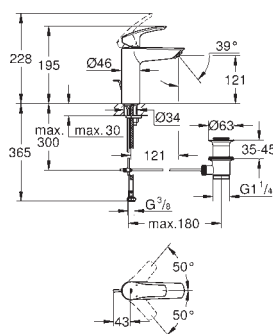

23 923 003

хром

134,00

гладенький корпус з висувним комплектом змиву 1 1/4"

23 324 003

хром

126,00

гладенький корпус