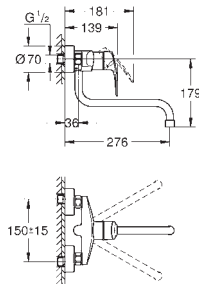

площина обертання 360°

виступ 149 мм

вбудований обмежувач температури

S-подібні з'єднання

32 224 003

хром

187,00

Eurosmart