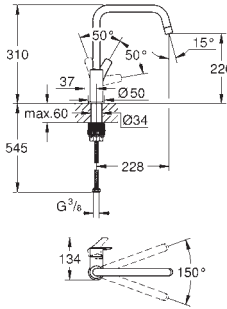

30 567 00F

хром

213,00

Eurosmart

Одноважільний змішувач для мийки 1/2", DN 15

високий вилив
монтаж на один отвір

GROHE StarLight хромована поверхня

GROHE SilkMove 28 мм керамічний картридж

вбудований обмежувач температури
аератор

регулювання витрати води
обертовий вилив

площина обертання 150°

GROHE Zero ізольовані внутрішні водні канали - без свинцю та нікелю

гнучкі з'єднувальні шланги 3/8"

GROHE FastFixation Plus система швидкого монтажу

мінімальний тиск 1.0 бар