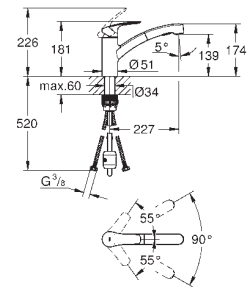

30 305 001	хром	223,00
30 305 DC1	дамаська сталь	290,00

Eurosmart
Одноважільний змішувач для мийки 1/2", DN 15
низький вилив
монтаж на один отвір
GROHE StarLight хромована поверхня
GROHE SilkMove 35 мм керамічний картридж
вирівнювач потоку
із вбудованим обмежувачем температури
професійна висувна дворежимна лійка - із можливістю переключення з аератора на душовий струмінь і навпаки
автоматичний перемикач: ламінарний струмінь/**SpeedClean** душовий режим струменю
автоматичне переключення на ламінарний струмінь після вимкнення регулювання витрати води
обертвий литий вилив
площа обертання 90°
GROHE Zero ізольовані внутрішні водні канали - без свинцю та нікелю
гнучкі з'єднувальні шланги 3/8"
GROHE FastFixation Plus система швидкого монтажу
захист від зворотнього потоку