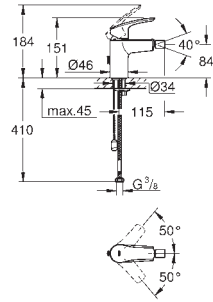

із шаровим шарніром

набір донних клапанів 1 1/4"

гнучкі з'єднувальні шланги

професійна версія

32 927 003

хром

115,00

Eurosmart