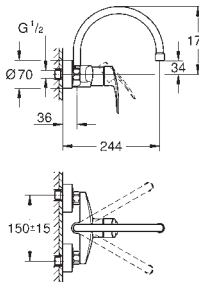

32 482 30F

хром

187,00

Eurosmart

Одноважільний змішувач для мийки 1/2", DN 15
настінний монтаж

GROHE StarLight хромована поверхня

GROHE SilkMove 35 мм керамічний картридж

аератор

регулювання витрати води

обертвий вилив

площина обертання 360°

виступ 245 мм

вбудований обмежувач температури

C-з'єднання