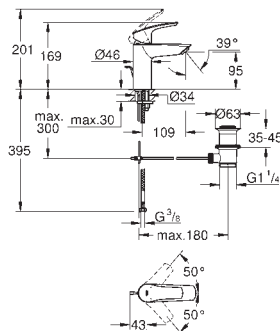

Eurosmart

Одноважільний змішувач для раковини 1/2" S-розміру

монтаж на один отвір
металевий важіль
GROHE SilkMove 28 мм керамічний картридж
регулювання витрати води
із обмежувачем температури

GROHE StarLight хромована поверхня

GROHE Zero ізолювані внутрішні водні канали - без свинцю та нікелю
GROHE EcoJoy аератор 5.0 л/хв
система швидкого монтажу **GROHE FastFixation**
набір донних клапанів 1 1/4"
гнучкі з'єднувальні шланги
професійна версія