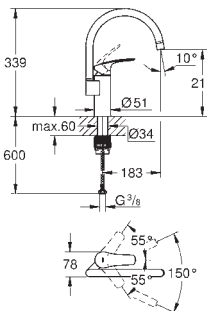

площина обертання 150°

GROHE Zero ізольовані внутрішні водні канали - без свинцю та нікелю

гнучкі з'єднувальні шланги 3/8"

GROHE FastFixation Plus система швидкого монтажу

мінімальний тиск 1.0 бар

33 202 30D