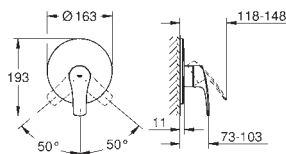

19 451 003

хром

145,00

Eurosmart

Одноважільний змішувач для душу
комплект верхньої монтажної частини для
33 961 000, 33 962 000, 33 963 000, 33 964 000, 33 965 000, 33 966 000,
35 501 000
без блоку прихованого монтажу
металевий важіль
GROHE StarLight хромована поверхня
GROHE FastFixation насувна розетка із прихованим кріпленням
ущільнювач розетки і важіля
металева настінна розетка
професійна версія