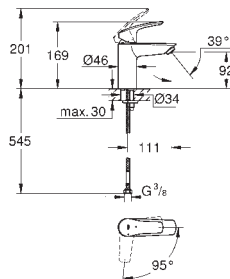

23 974 003

хром

117,00

Eurosmart

Одноважільний змішувач для раковини 1/2" S-розміру

монтаж на один отвір

металевий важіль

GROHE Longlife ES 28 мм керамічний картридж із енергозберігаючою функцією (за рахунок подачі холодної води при центральному положенні рукоятки)

із обмежувачем температури

GROHE StarLight хромована поверхня

GROHE LowFlow аератор 3.5 л/хв

GROHE Zero ізольовані внутрішні водні канали - без свинцю та нікелю

система швидкого монтажу **GROHE FastFixation**

гладенький корпус

гнучкі з'єднувальні шланги

професійна версія

23 322 003

хром

134,00

Eurosmart

Одноважільний змішувач для раковини 1/2" M-розміру

монтаж на один отвір

металевий важіль

GROHE SilkMove 28 мм керамічний картридж

регулювання витрати води

із обмежувачем температури

GROHE StarLight хромована поверхня

GROHE EcoJoy аератор 5.7 л/хв

GROHE Zero ізольовані внутрішні водні канали - без свинцю та нікелю

система швидкого монтажу **GROHE FastFixation**

набір донних клапанів 1 1/4"

гнучкі з'єднувальні шланги

професійна версія