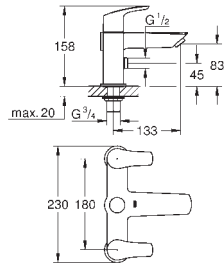

Артикул

Колір

Брутто ціна
з ПДВ, €

25 105 003

хром

339,00

Eurosmart

Змішувач для ванни/душу із двома рукоятками 1/2"
для монтажу на бортик ванни
металевий важіль
керамічні голівки 3/4", 90°
автоматичний перемикач із фіксатором: ванна/душ
вбудований зворотній клапан
GROHE StarLight хромована поверхня
мінімальний рекомендований тиск 0,5 бар
професійна версія