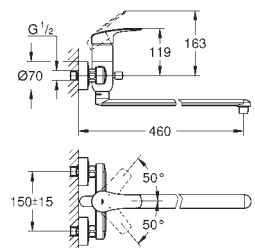

23 992 003

хром

324,00

Eurosmart

Змішувач для раковини, 1/2"

настінний монтаж

металевий важіль

GROHE SilkMove 46 мм керамічний картридж

GROHE StarLight хромована поверхня

регулювання витрати води

можливість встановити мінімальну витрату води при бл. 2.5 л/хв

автоматичний перемикач: ванна/душ

обертовий виллив

виступ 400 мм

S-подібні з'єднання

професійна версія

32 929 003

хром

122,00

Eurosmart

Одноважільний змішувач для біде 1/2" S-розміру

монтаж на один отвір

металевий важіль

GROHE SilkMove 28 мм керамічний картридж

регулювання витрати води

із обмежувачем температури

GROHE StarLight хромована поверхня

GROHE EcoJoy аератор 5.7 л/хв

GROHE Zero ізольовані внутрішні водні канали - без свинцю та нікелю

система швидкого монтажу **GROHE FastFixation**

із шаровим шарніром

набір донних клапанів 1 1/4"

гнучкі з'єднувальні шланги

професійна версія