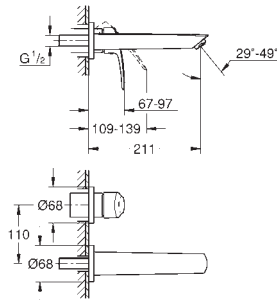

GROHE AquaGuide аератор, що регулюється

міжосьова відстань 110 мм

виступ 171 мм

професійна версія

29 338 003

хром

258,00

Eurosmart