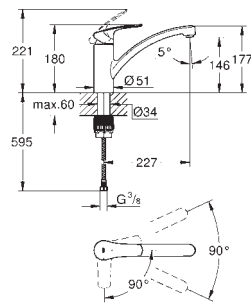

30 260 003	хром	151,00

Eurosmart
Одноважільний змішувач для мийки 1/2", DN 15
низький вилив
монтаж на один отвір
GROHE StarLight хромована поверхня
GROHE SilkMove ES 35 мм керамічний картридж із функцією економного використання енергії завдяки подачі холодної води при центральному положенні ричага
регулювання витрати води
обертвий литий вилив
площа обертання 90°
GROHE Zero ізольовані внутрішні водні канали - без свинцю та нікелю
аератор із можливістю швидкого демонтажу
гнучкі з'єднувальні шланги 3/8"
GROHE FastFixation Plus система швидкого монтажу
мінімальний тиск 1.0 бар