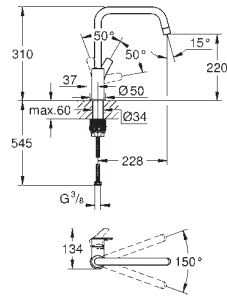

гнучкі з'єднувальні шланги 3/8"

GROHE FastFixation Plus система швидкого монтажу

мінімальний тиск 1.0 бар

Артикул

Колір

Брутто ціна
з ПДВ, €

30 567 000
30 567 DC0

хром
дамаська сталь