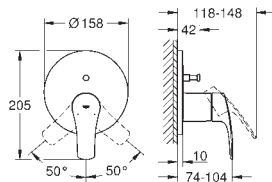

24 043 003

хром

186,00

Eurosmart

Одноважільний змішувач із перемикачем на 2 положення
комплект верхньої монтажної частини для
вбудованої частини GROHE Rapido SmartBox 35 600/35 604
GROHE SilkMove 46 мм керамічний картридж
GROHE StarLight хромована поверхня
із настінними розетками **GROHE FastFixation** (приховані ексцентрики,
ущільнювачі, кріплення)
металева настінна накладка, припасування в межах 6°
автоматичний перемикач на 2 положення
пропускна здатність виходів:
вихід В = 27 л/хв, вихід С = 27 л/хв
без вбудованої частини
металевий важіль
професійна версія

35 600 000

вбудована частина

113,00

GROHE Rapido SmartBox Універсальна вбудована частина для
прихованого монтажу