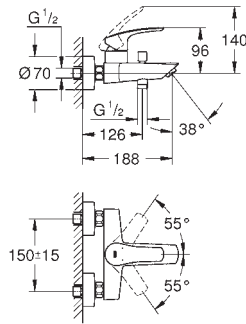

Артикул

Колір

Брутто ціна
з ПДВ, €

33 300 30F

хром

150,00

Eurosmart

Одноважільний змішувач для ванни 1/2"

настінний монтаж

металевий важіль

GROHE SilkMove 35 мм керамічний картридж

регулювання витрати води

із обмежувачем температури

GROHE StarLight хромована поверхня

автоматичний перемикач: ванна/душ

аератор

вбудований зворотній клапан у душовому виході 1/2"

S-подібні з'єднання

металеві настінні розетки

захист від зворотнього потоку

професійна версія