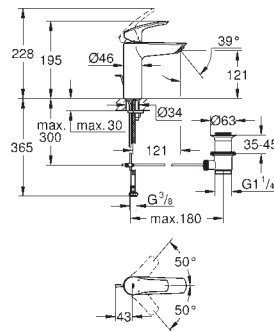

23 322 30F

хром

134,00

Eurosmart

Одноважільний змішувач для раковини 1/2" М-розміру

монтаж на один отвір
металевий важіль

GROHE SilkMove 28 мм керамічний картридж

регулювання витрати води

із обмежувачем температури

GROHE StarLight хромована поверхня

GROHE EcoJoy аератор 5.0 л/хв

GROHE Zero ізольовані внутрішні водні канали - без свинцю та нікелю

система швидкого монтажу **GROHE FastFixation**

набір донних клапанів 1 1/4"

гнучкі з'єднувальні шланги

професійна версія