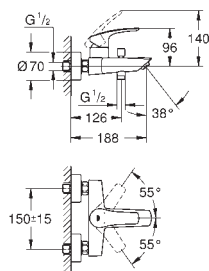

S-подібні з'єднання

металева розетка

GROHE EcoJoy технологія неперевершеного

потoku при економному використанні води

33 300 003

хром

150,00

Eurosmart