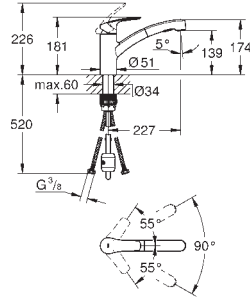

30 305 10F

хром

223,00

Eurosmart

Одноважільний змішувач для мийки 1/2", DN 15

низький вилив

монтаж на один отвір

GROHE StarLight хромована поверхня

GROHE SilkMove 35 мм керамічний картридж

вирівнювач потоку

із вбудованим обмежувачем температури

професійна висувна дворіжмивна лійка - із можливістю переключення з

аератора на душовий струмінь і навпаки

автоматичний перемикач: ламінарний струмінь/**SpeedClean** душовий режим

струменю

автоматичне переключення на ламінарний струмінь після вимкнення

регулювання витрати води

обертовий литий вилив

площина обертання 90°

GROHE Zero ізольовані внутрішні водні канали - без свинцю та нікелю

гнучкі з'єднувальні шланги 3/8"

GROHE FastFixation Plus система швидкого монтажу

захист від зворотнього потоку