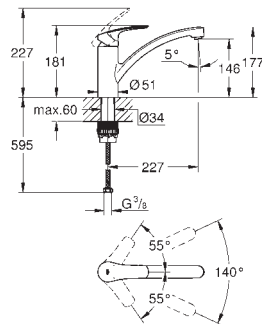

33 281 30F

хром

151,00

Eurosmart

Одноважільний змішувач для мийки 1/2", DN 15

низький вилів

монтаж на один отвір

GROHE StarLight хромована поверхня

GROHE SilkMove 35 мм керамічний картридж

вбудований обмежувач температури

регулювання витрати води

обертовий литий вилів

площина обертання 140°

GROHE Zero ізольовані внутрішні водні канали - без свинцю та нікелю

аератор із можливістю швидкого демонтажу

гнучкі з'єднувальні шланги 3/8"

GROHE FastFixation Plus система швидкого монтажу

мінімальний тиск 1.0 бар