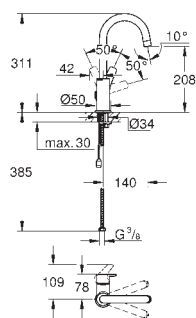

Артикул

Колір

Брутто ціна
з ПДВ, €

23 743 003

хром

184,00

Eurosmart

Одноважільний змішувач для раковини 1/2" L-розміру

монтаж на один отвір

металевий важіль

GROHE SilkMove 28 мм керамічний картридж

із обмежувачем температури

GROHE StarLight хромована поверхня

GROHE EcoJoy аератор 5.7 л/хв

система швидкого монтажу **GROHE FastFixation**

обертовий вилив

висувний ланцюжок

гнучкі з'єднувальні шланги

професійна версія