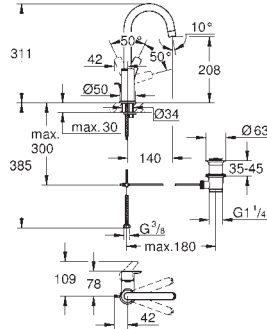

Артикул

Колір

Брутто ціна
з ПДВ, €

23 537 003

хром

192,00

Eurosmart

Одноважільний змішувач для раковини 1/2" L-розміру

монтаж на один отвір

металевий важіль

GROHE SilkMove 28 мм керамічний картридж

із обмежувачем температури

GROHE StarLight хромована поверхня

GROHE EcoJoy аератор 5.7 л/хв

система швидкого монтажу **GROHE FastFixation**

обертовий вилив

набір донних клапанів 1 1/4"

гнучкі з'єднувальні шланги

професійна версія

23 970 003

хром

192,00

гладенький корпус із комплектом змиву із висувним механізмом 1 1/4"