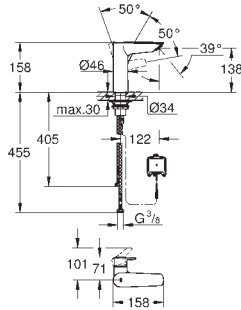

23 975 003

хром

450,00

Eurosmart

Одноважільний змішувач для раковини 1/2" M-розміру

монтаж на один отвір
2-в-1 гібрид із сенсорним і ручним керуванням
ручне керування рукояткою пріоритетне
металевий важіль

GROHE SilkMove 28 мм керамічний картридж

із обмежувачем температури
інфрачервона електроніка
із інфрачервоним датчиком для двостороннього зв'язку для моніторингу, налаштування і сервісного обслуговування
6 V літєва батарейка, тип CR-P2

Строк служби батарейки: прибіл. 7 років (150 увімкнень за день)

зворотній клапан
фільтр для затримання бруду
із вбудованим соленоїдним клапаном
зовнішня батарея
багаторівневий указівник стану батареї
7 попередньо встановлених програм:
автоматичне змивання
режим миття
додаткові функції і точні налаштування за допомогою дистанційного пульта
36 407

GROHE EcoJoy аератор 5.7 л/хв

GROHE Zero ізолювані внутрішні водні канали - без свинцю та нікелю
система швидкого монтажу
гладенький корпус
гнучкі з'єднувальні шланги
мінімальний тиск 1.0 бар
схвалено CE
професійна версія

33 265 003

хром

117,00