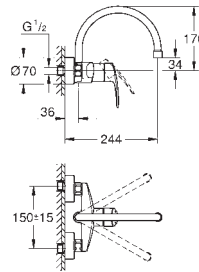

32 482 003

хром

187,00

Eurosmart

Одноважільний змішувач для мийки 1/2", DN 15
настінний монтаж

GROHE StarLight хромована поверхня

GROHE SilkMove 35 мм керамічний картридж

аератор

регулювання витрати води

обертвий вилив

площина обертання 360°

виступ 244 мм

вбудований обмежувач температури

C-з'єднання