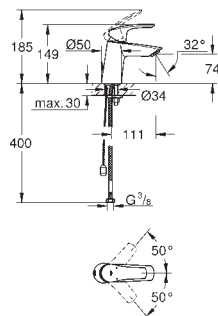

Артикул

Колір

Брутто ціна
з ПДВ, €

23 966 003

хром

110,00

Eurosmart

Одноважільний змішувач для раковини 1/2" S-розміру

кутова версія

монтаж на один отвір

металевий важіль

GROHE SilkMove 28 мм керамічний картридж

регулювання витрати води

із обмежувачем температури

GROHE EcoJoy аератор 5.7 л/хв

GROHE StarLight хромована поверхня

GROHE Zero ізольовані внутрішні водні канали - без свинцю та нікелю

система швидкого монтажу **GROHE FastFixation**

висувний ланцюжок

гнучкі з'єднувальні шланги

професійна версія