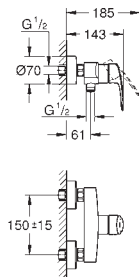

33 555 30D

хром

128,00

Eurosmart

Одноважільний змішувач для душу 1/2"

настінний монтаж

металевий важіль

GROHE SilkMove 35 мм керамічний картридж

регулювання витрати води

із обмежувачем температури

GROHE StarLight хромована поверхня

1/2" вихід для душу знизу із вбудованим зворотнім клапаном

S-подібні з'єднання

металеві настінні розетки

захист від зворотнього потоку

професійна версія