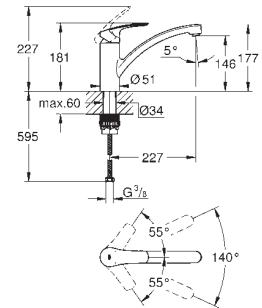

33 281 003

хром

151,00

33 281 DC3

дамаська сталь

197,00

Eurosmart

Одноважільний змішувач для мийки 1/2", DN 15

низький вилів

монтаж на один отвір

GROHE StarLight хромована поверхня

GROHE SilkMove 35 мм керамічний картридж

вбудований обмежувач температури

регулювання витрати води

обертовий литий вилів

площина обертання 140°

GROHE Zero ізольовані внутрішні водні канали - без свинцю та нікелю

аератор із можливістю швидкого демонтажу

гнучкі з'єднувальні шланги 3/8"

GROHE FastFixation Plus система швидкого монтажу

мінімальний тиск 1.0 бар