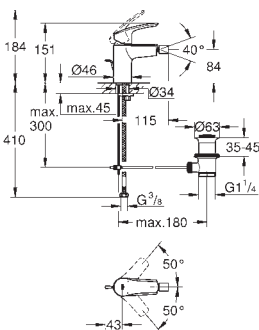

із шаровим шарніром

набір донних клапанів 1 1/4"

гнучкі з'єднувальні шланги

професійна версія

32 927 003

хром

115,00

Eurosmart