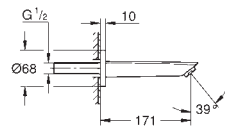

13 448 003

хром

120,00

Eurosmart

Вилив для ванни

настінний монтаж

GROHE StarLight хромована поверхня

аератор

зовнішня різьба 1/2"

виступ 171 мм

мінімальний тиск 1.0 бар

професійна версія