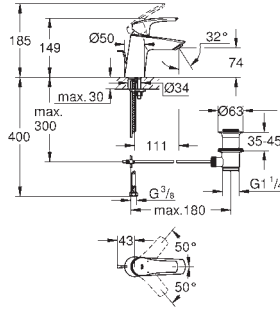

GROHE EUROSMART

23 965 003

хром

117,00

Eurosmart

Одноважільний змішувач для раковини 1/2" S-розміру

кутова версія

металевий важіль