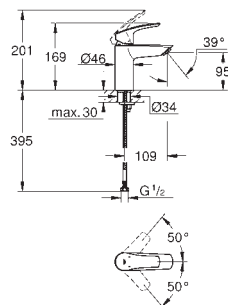

23 993 003

хром

122,00

Eurosmart

Одноважільний змішувач для раковини 1/2" S-розміру

монтаж на один отвір

металевий важіль

GROHE SilkMove 28 мм керамічний картридж

регулювання витрати води

із обмежувачем температури

GROHE StarLight хромована поверхня

GROHE EcoJoy аератор 5.7 л/хв

GROHE Zero ізолювані внутрішні водні канали - без свинцю та нікелю

система швидкого монтажу **GROHE FastFixation**

гладенький корпус

гнучкі з'єднувальні шланги

професійна версія