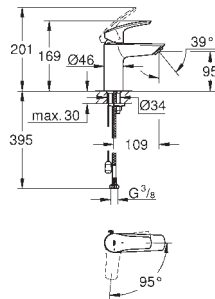

гладенький корпус із комплектом змиву із висувним механізмом 1 1/4"

23 372 003

хром

110,00

Eurosmart

Одноважільний змішувач для раковини 1/2" S-розміру

монтаж на один отвір

металевий важіль