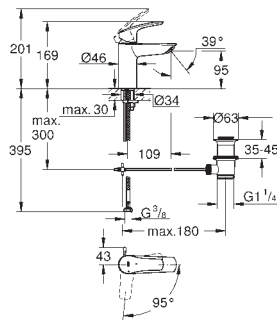

32 926 003

хром

117,00

Eurosmart

Одноважільний змішувач для раковини 1/2" S-розміру

монтаж на один отвір

металевий важіль

GROHE SilkMove ES 28 мм керамічний картридж із енергозберігаючою функцією (завдяки подачі холодної води при центральному положенні рукоятки)

регулювання витрати води із обмежувачем температури

GROHE StarLight хромована поверхня

GROHE EcoJoy аератор 5.7 л/хв

GROHE Zero ізольовані внутрішні водні канали - без свинцю та нікелю

система швидкого монтажу **GROHE FastFixation**

набір донних клапанів 1 1/4"

підйомна штанга в боковому положенні

гнучкі з'єднувальні шланги

професійна версія

23 924 003

хром

117,00

гладенький корпус з висувним комплектом для відходів 1 1/4"