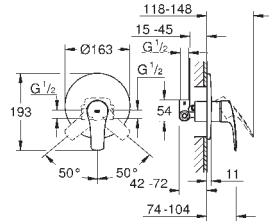

комплект верхньої монтажної частини для 33 961 000, 33 963 000, 33 965 000, 35 501 000 без блоку прихованого монтажу металевий важіль

GROHE StarLight хромована поверхня

GROHE FastFixation насувна розетка із прихованим кріпленням автоматичний перемикач: ванна/душ ущільнювач розетки і важіля металева настінна розетка професійна версія