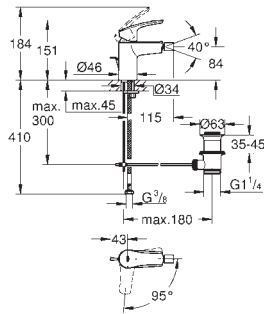

32 928 003

хром

122,00

Eurosmart

Одноважільний змішувач для біде 1/2" S-розміру

монтаж на один отвір

металевий важіль

GROHE SilkMove ES 28 мм керамічний картридж із енергозберігаючою функцією (завдяки подачі холодної води при центральному положенні рукоятки)

регулювання витрати води

із обмежувачем температури

GROHE StarLight хромована поверхня

GROHE EcoJoy аератор 5.7 л/хв

GROHE Zero ізольовані внутрішні водні канали - без свинцю та нікелю

система швидкого монтажу **GROHE FastFixation**

із шаровим шарніром

набір донних клапанів 1 1/4"

гнучкі з'єднувальні шланги

професійна версія