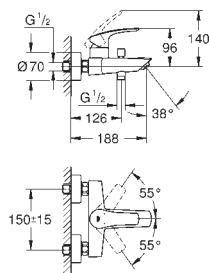

Eurosmart

Одноважільний змішувач для ванни 1/2"

настінний монтаж

металевий важіль

GROHE SilkMove 35 мм керамічний картридж

регулювання витрати води

із обмежувачем температури

GROHE StarLight хромована поверхня

автоматичний перемикач: ванна/душ

аератор

вбудований зворотній клапан у душевому виході 1/2"

S-подібні з'єднання

металеві настінні розетки

захист від зворотнього потоку

професійна версія