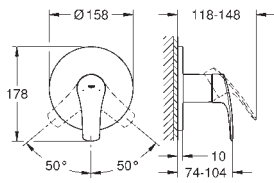

24 042 003

хром

169,00

Eurosmart

Одноважільний змішувач для душу
комплект верхньої монтажної частини для
вбудованої частини GROHE Rapido SmartBox 35 600/35 604
GROHE SilkMove 46 мм керамічний картридж
GROHE StarLight хромована поверхня
із настінними розетками **GROHE FastFixation** (приховані ексцентрики,
ущільнювачі, кріплення)
металева настінна накладка, припасування в межах 6°
металевий важіль
пропускна здатність виходів:
вихід В або С = 30 л/хв
без вбудованої частини
професійна версія

35 600 000

вбудована частина

113,00

GROHE Rapido SmartBox Універсальна вбудована частина для
прихованого монтажу