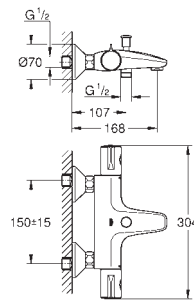

34 567 000

хром

344,00

Grohtherm 800

Термостат для ванни 1/2"

настінний монтаж

GROHE StarLight хромована поверхня

GROHE SafeStop - попередньо встановлений обмежувач температури на 38°C

GROHE SafeStop Plus (додаткова опція) - обмежувач температури води до 43°C

GROHE TurboStat вбудований термоелемент

вбудований закрив змішаної води

автоматичний перемикач: ванна/душ

рукоятка регулювання водного потоку із кнопкою **GROHE EcoButton**

(економічна кнопка із індивідуальними налаштуваннями стопору)

керамічний вентиль 1/2", 180°

вихід душового піддону 1/2"

аератор

вбудовані зворотні клапани

фільтри для затримання бруду

захист від зворотнього потоку

S-подібні з'єднання

металева розетка

GROHE EcoJoy технологія неперевершеного

потoku при економічному використанні води