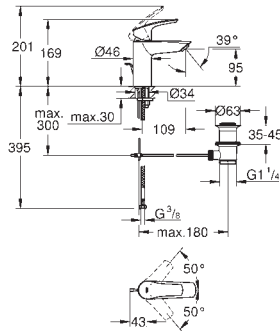

Артикул

Колір

Брутто ціна
з ПДВ, €

33 265 30F

хром

117,00

Eurosmart

Одноважільний змішувач для раковини 1/2" S-розміру

монтаж на один отвір

металевий важіль

GROHE SilkMove 28 мм керамічний картридж

регулювання витрати води

із обмежувачем температури

GROHE StarLight хромована поверхня

GROHE Zero ізольовані внутрішні водні канали - без свинцю та нікелю

GROHE EcoJoy аератор 5.0 л/хв

система швидкого монтажу **GROHE FastFixation**

набір донних клапанів 1 1/4"

гнучкі з'єднувальні шланги

професійна версія