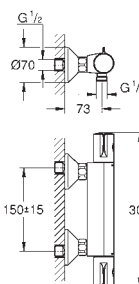

Grotherm 800

Термостат для душу 1/2"

настінний монтаж

GROHE StarLight хромована поверхня

GROHE SafeStop - попередньо встановлений обмежувач температури на 38°C

GROHE SafeStop Plus (додаткова опція) - обмежувач температури води до 43°C

GROHE TurboStat вбудований термоелемент

вбудований закрив змішаної води

рукоятка регулювання водного потоку із кнопкою **GROHE EcoButton**

(економічна кнопка із індивідуальними налаштуваннями стопору)

керамічний вентиль 1/2", 180°

вихід душевого піддону 1/2"

фільтри для затримання бруду

вбудовані зворотні клапани

захист від зворотнього потоку

S-подібні з'єднання

металева розетка

GROHE EcoJoy технологія неперевершеного

потoku при економному використанні води

33 300 003

хром

150,00