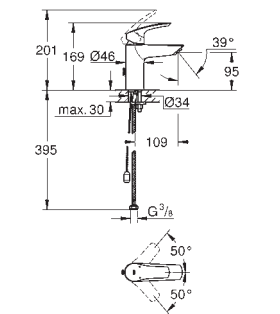

33 188 003

хром

110,00

Eurosmart

Одноважільний змішувач для раковини 1/2" S-розміру

монтаж на один отвір

металевий важіль

GROHE SilkMove 28 мм керамічний картридж

регулювання витрати води

із обмежувачем температури

GROHE StarLight хромована поверхня

GROHE EcoJoy аератор 5.7 л/хв

GROHE Zero ізольовані внутрішні водні канали - без свинцю та нікелю

система швидкого монтажу **GROHE FastFixation**

висувний ланцюжок

гнучкі з'єднувальні шланги

професійна версія