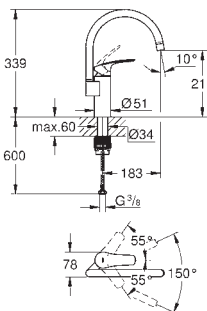

33 202 30F

хром

159,00

Eurosmart

Одноважільний змішувач для мийки 1/2", DN 15

високий вилив

монтаж на один отвір

GROHE StarLight хромована поверхня

GROHE SilkMove 35 мм керамічний картридж

вбудований обмежувач температури

аератор

регулювання витрати води

обертовий вилив

площина обертання 150°

GROHE Zero ізольовані внутрішні водні канали - без свинцю та нікелю

гнучкі з'єднувальні шланги 3/8"

GROHE FastFixation Plus система швидкого монтажу

мінімальний тиск 1.0 бар