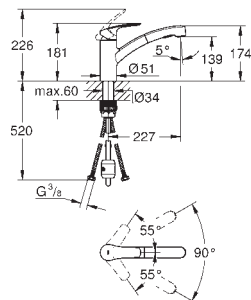

30 305 10D	хром	223,00

Eurosmart
Одноважільний змішувач для мийки 1/2", DN 15
низький вилив
монтаж на один отвір
GROHE StarLight хромована поверхня
GROHE SilkMove 35 мм керамічний картридж
вирівнювач потоку
із вбудованим обмежувачем температури
професійна висувна дворежимна лійка - із можливістю переключення з аератора на душовий струмінь і навпаки
автоматичний перемикач: ламінарний струмінь/**SpeedClean** душовий режим струменю
автоматичне переключення на ламінарний струмінь після вимкнення регулювання витрати води
обертвий литий вилив
площа обертання 90°
GROHE Zero ізольовані внутрішні водні канали - без свинцю та нікелю
гнучкі з'єднувальні шланги 3/8"
GROHE FastFixation Plus система швидкого монтажу
захист від зворотнього потоку