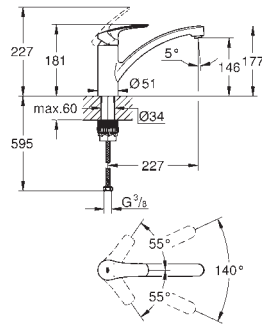

30 506 000

хром

*

Eurosmart

Одноважільний змішувач для мийки 1/2", DN 15

низький вилів

сертифікат якості та безпеки Cradle to Cradle Certified Gold
монтаж на один отвір

GROHE StarLight хромована поверхня

GROHE SilkMove 35 мм керамічний картридж

GROHE EcoJoy обмежувач витрати води 5.7 л/хв, аератор із можливістю швидкого демонтажу

регулювання витрати води

вбудований обмежувач температури

обертовий литий вилів

площина обертання 140°

GROHE Zero ізольовані внутрішні водні канали - без свинцю та нікелю

гнучкі з'єднувальні шланги 3/8"

GROHE FastFixation Plus система швидкого монтажу

мінімальний тиск 1.0 бар