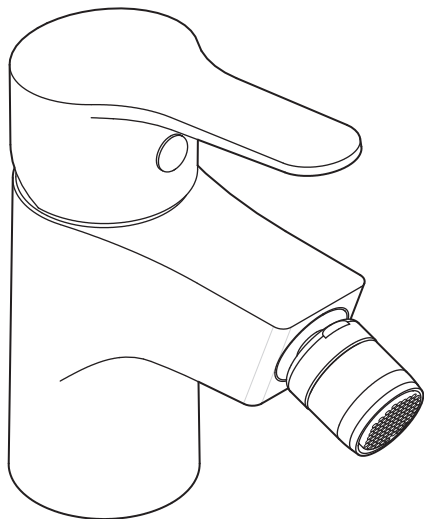

TRES

Ref. 193610305B • ed. 04AI

21712001 / 21812001

- es** Limitador de caudal (5L).
- ca** Limitador de caudal (5L).
- fr** Réducteur de débit (5L).
- de** Durchflussmengen-Begrenzer (5L).
- nl** Waterbegrenzing (5L).
- it** Limitatore di portata (5L).
- cs** Omezovač průtoku (5L).
- en** Flow reducer (5L).
- pl** Perlator z regulatorem (5L).
- pt** Limitador de caudal (5L).
- ru** Ограничитель потока (5L).

EL INCUMPLIMIENTO DE ESTAS INSTRUCCIONES EXIME DE TODA RESPONSABILIDAD A TRES GRIFERÍA • L'INCOMPLIMENT D'AQUESTES INSTRUCCIONS EXIMEIX DE TOTA RESPONSABILITAT A TRES GRIFERÍA • LE NON-RESPECT DE CES INSTRUCTIONS DÉGAGE TRES GRIFERÍA DE TOUTE RESPONSABILITÉ • DIE MISSACHTUNG DIESER ANWEISUNGEN BEFREIT TRES GRIFERÍA VON JEDLICHER HAFTUNG • NIET-NALEEVING VAN DEZE INSTRUCTIES ONTSLAAT TRES GRIFERÍA VAN ALLE VERANTWOORDELIJKHEID • L'INADEMPIMENTO DELLE PRESENTI INDICAZIONI ESONERA TRES GRIFERÍA DA QUALSIASI RESPONSABILITÀ • TRES GRIFERÍA NENESE ODPOVĚDNOST ZA ŠKODY ZPŮSOBENÉ NEDODRŽENÍM UVEDENÝCH POKYŇŮ • THE NON-FULFILMENT OF THESE INSTRUCTIONS SHALL EXEMPT TRES FROM ALL AND ANY LIABILITY • NIEPRZESTRZEGANIE NINIEJSZYCH INSTRUKCJI ZWALNIA FIRMĘ TRES GRIFERÍA Z WSZELKIEJ ODPOWIEDZIALNOŚCI • O INCUMPRIMENTO DESTAS INSTRUÇÕES ISENTA A TRES GRIFERÍA DE QUALQUER RESPONSABILIDADE • НЕСОБЛЮДЕНИЕ ДАННЫХ ИНСТРУКЦИЙ ВЛЕЧЕТ ЗА СОБОЙ ОСВОБОЖДЕНИЕ КОМПАНИИ TRES GRIFERÍA ОТ ЛЮБОЙ ОТВЕТСТВЕННОСТИ